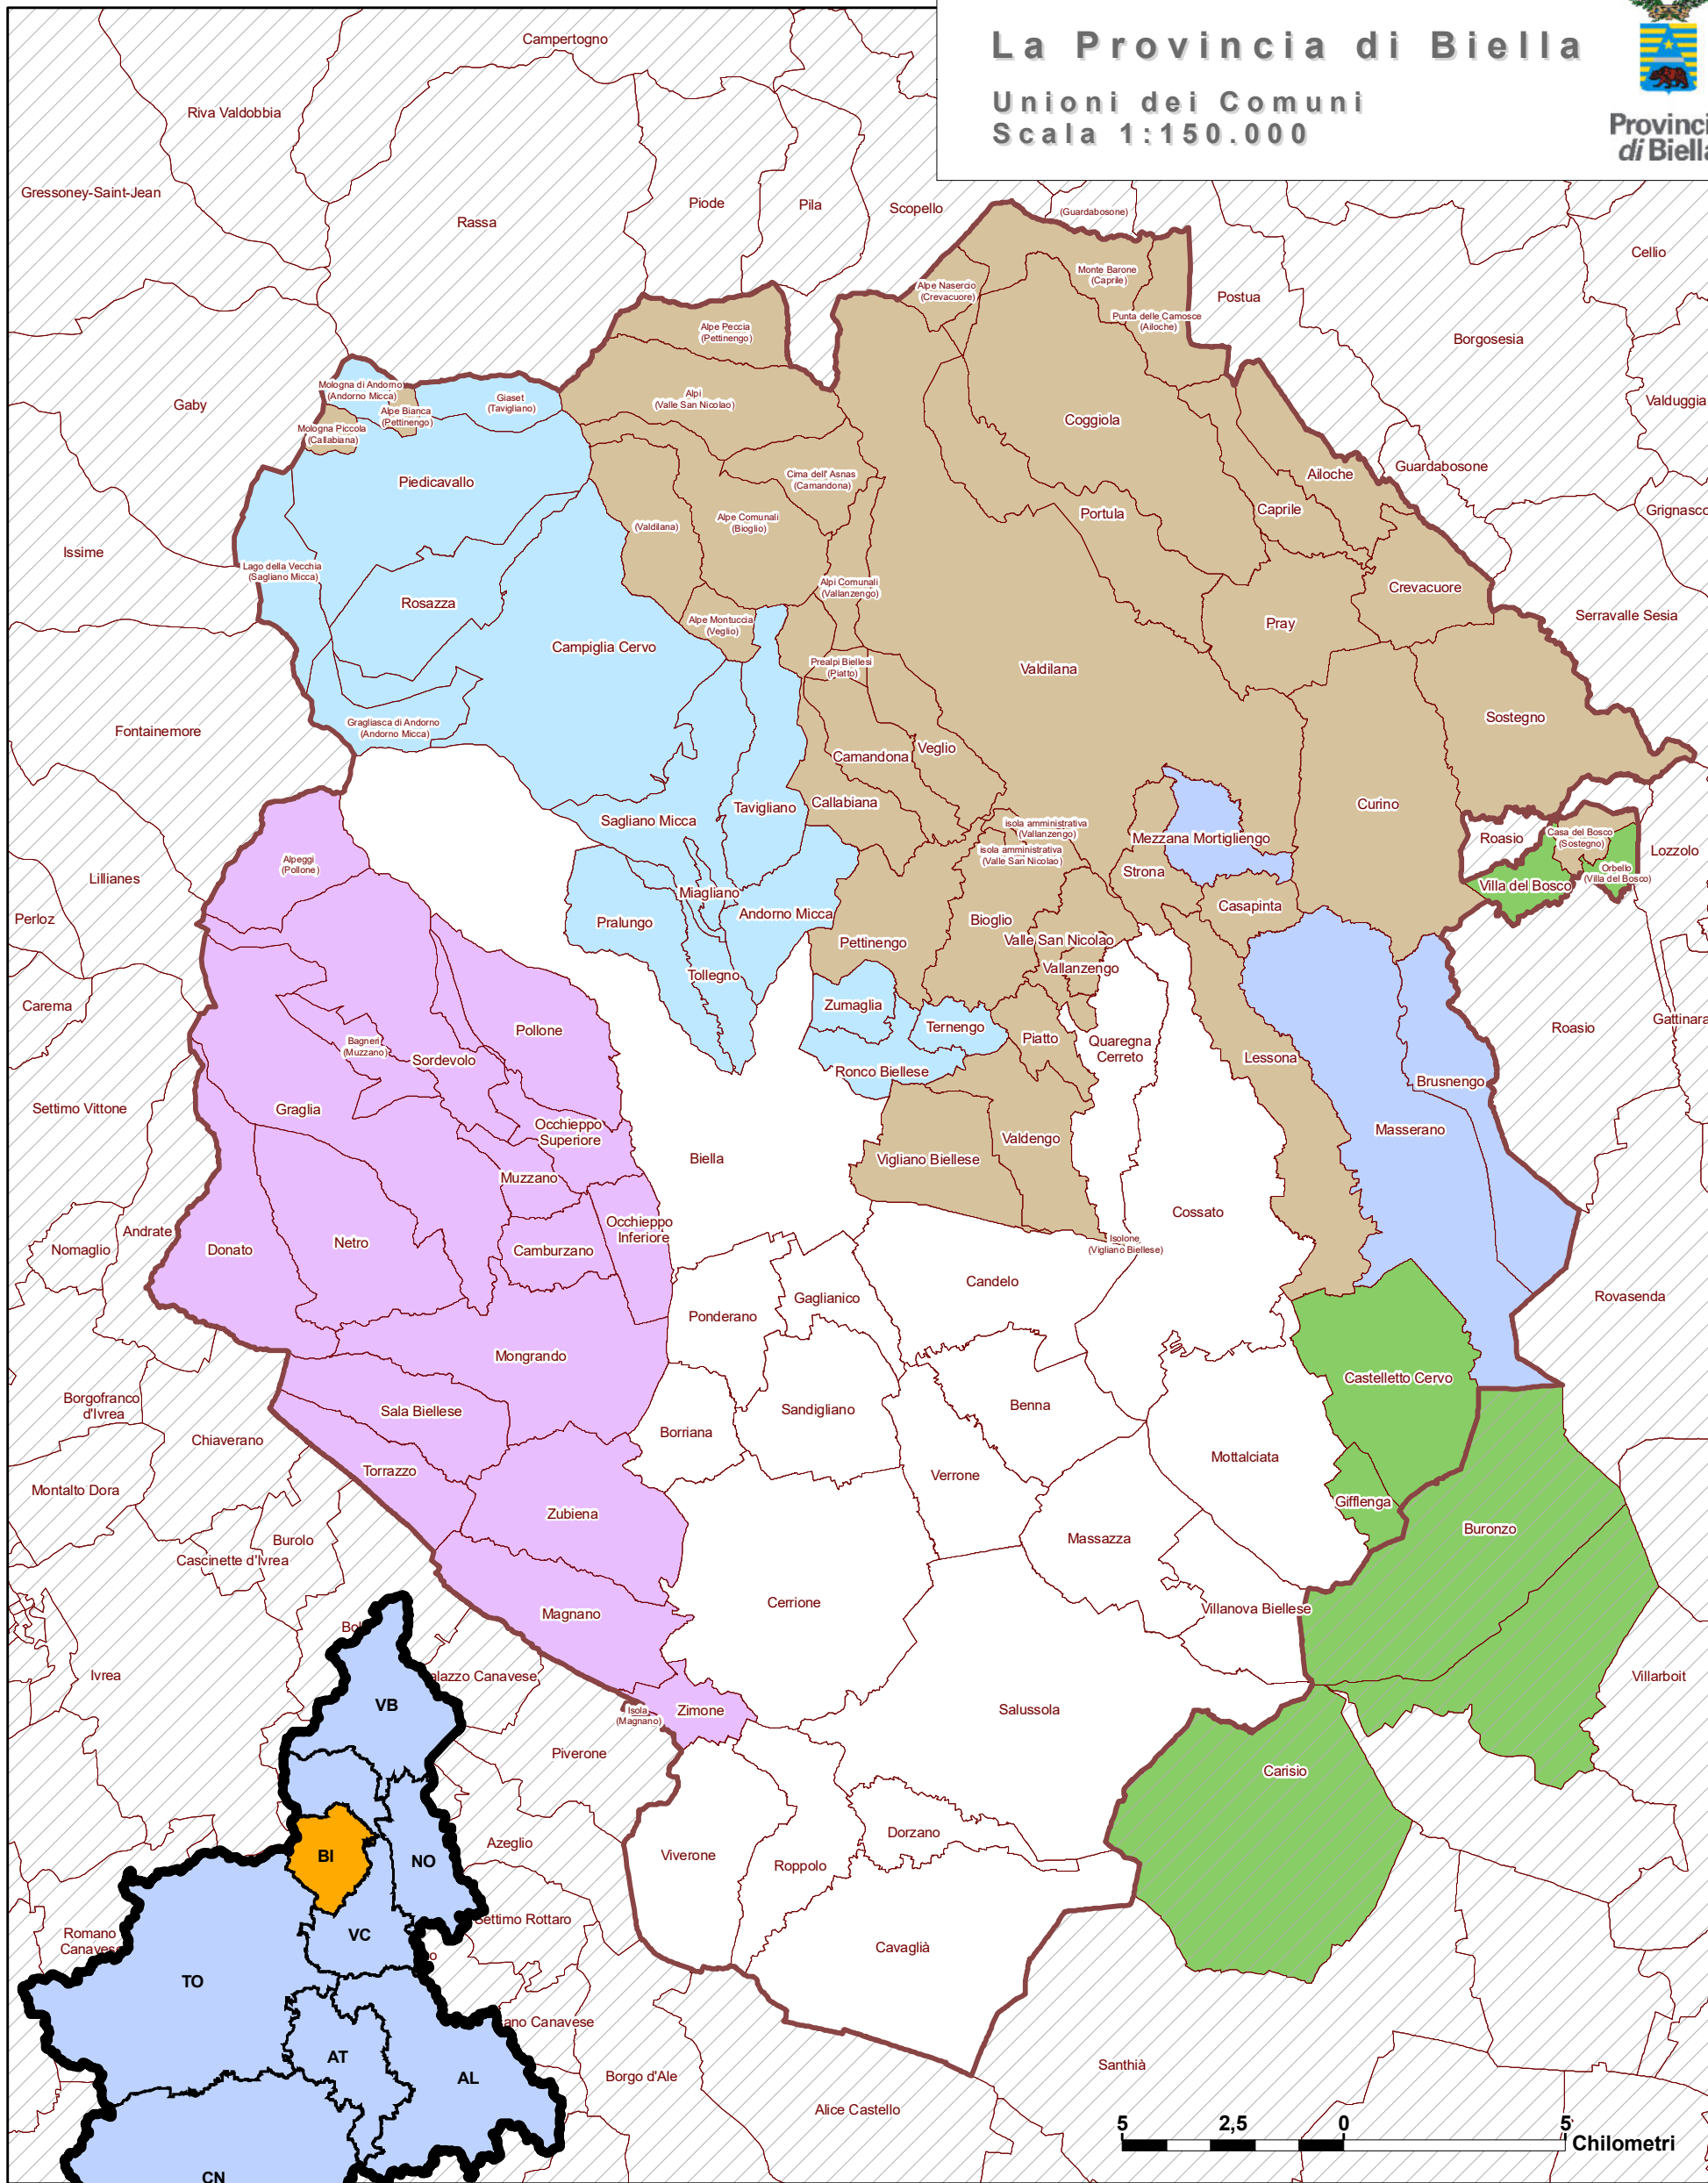

La Provincia di Biella

Unioni dei Comuni
Scala 1:150.000

Provincia di Biella

Carta delle Forme associative del Piemonte (legge regionale 28 settembre 2012, n. 11) - XII stralcio.

- Unione montana della Valle Elvo
- Unione montana della Valle del Cervo - La Bursch
- Unione montana del Biellese Orientale
- Unione Prealpi Biellesi
- Unione tra Baraggia e Bramaterra
- Limiti comunali