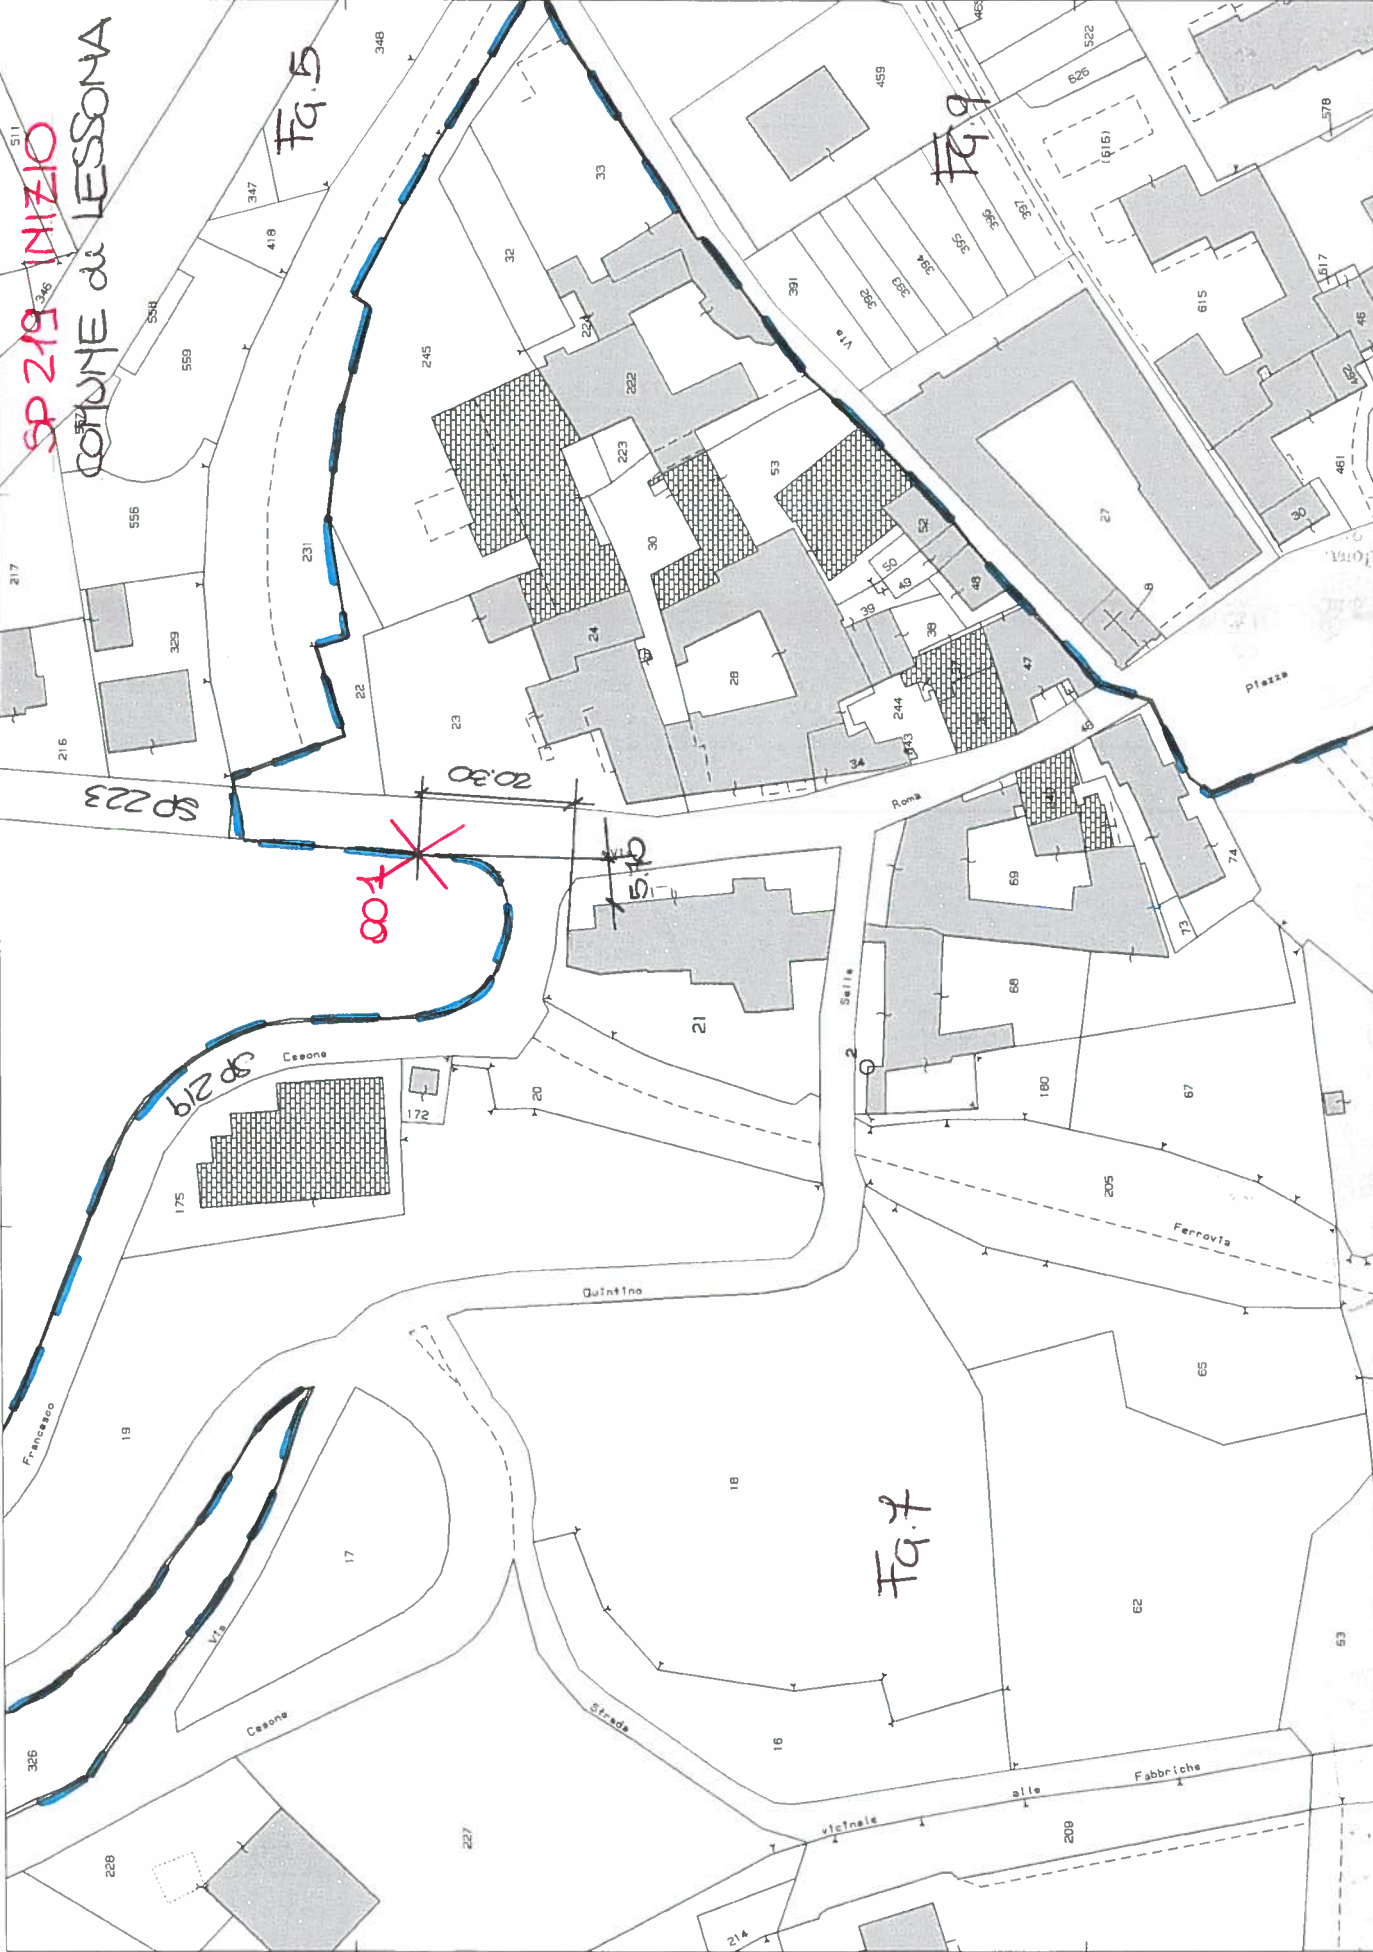

# SP 219

## Lessona - Ponte Guelpa

feb 17, 2014

dalla SP 223 in comune di Lessona alla strada comunale via Maffei località Ponte Guelpa in comune di Cossato

Note:

**INIZIO**

in Comune di:      Lessona  
altri riferimenti:      Via Cesone Francesco

Note:  
*Caposaldo sul lato destro all'incrocio tra la S.P. 219 e la S.P. 223 "Croce mosso - Lessona"*

**FINE**

in Comune di:      Cossato  
altri riferimenti:

Note:  
*Caposaldo sul lato destro all'incrocio tra la S.P. 219 e la strada comunale Via Maffei*

SP 219 INIZIO  
COMUNE di LESSONA

SP 219 FINE

COMUNE di COSSATO