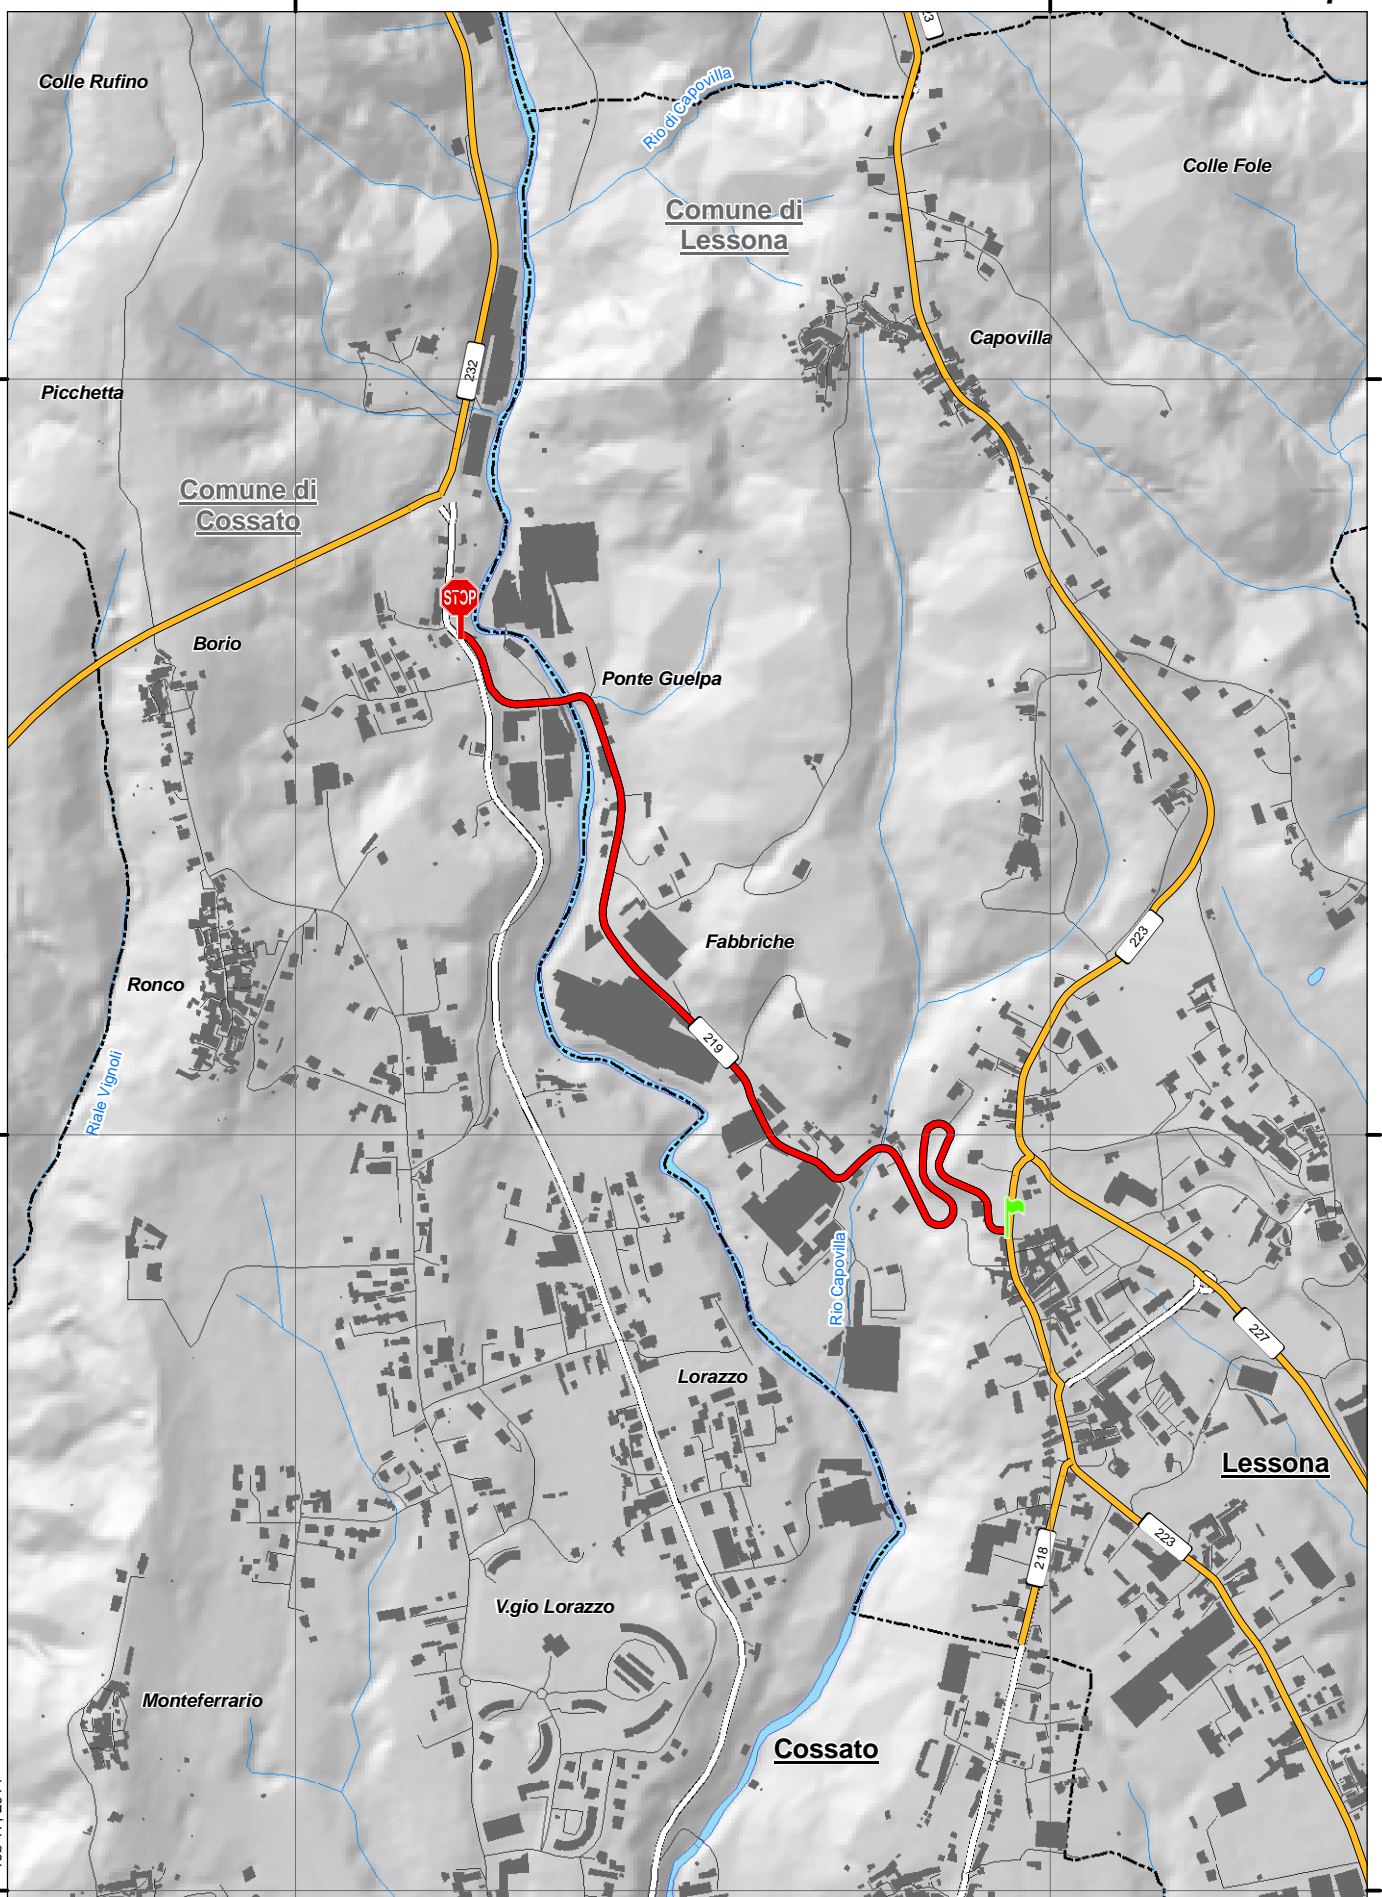

# SP 219

## Lessona - Ponte Guelpa

feb 17, 2014

dalla SP 223 in comune di Lessona alla strada comunale via Maffei località Ponte Guelpa in comune di Cossato

Note:

**INIZIO**

in Comune di:      Lessona  
altri riferimenti:      Via Cesone Francesco

Note:  
*Caposaldo sul lato destro all'incrocio tra la S.P. 219 e la S.P. 223 "Croce mosso - Lessona"*

**FINE**

in Comune di:      Cossato  
altri riferimenti:

Note:  
*Caposaldo sul lato destro all'incrocio tra la S.P. 219 e la strada comunale Via Maffei*

SP 219 INIZIO  
COMUNE di LESSONA

SP 219 FINE

COMUNE di COSSATO