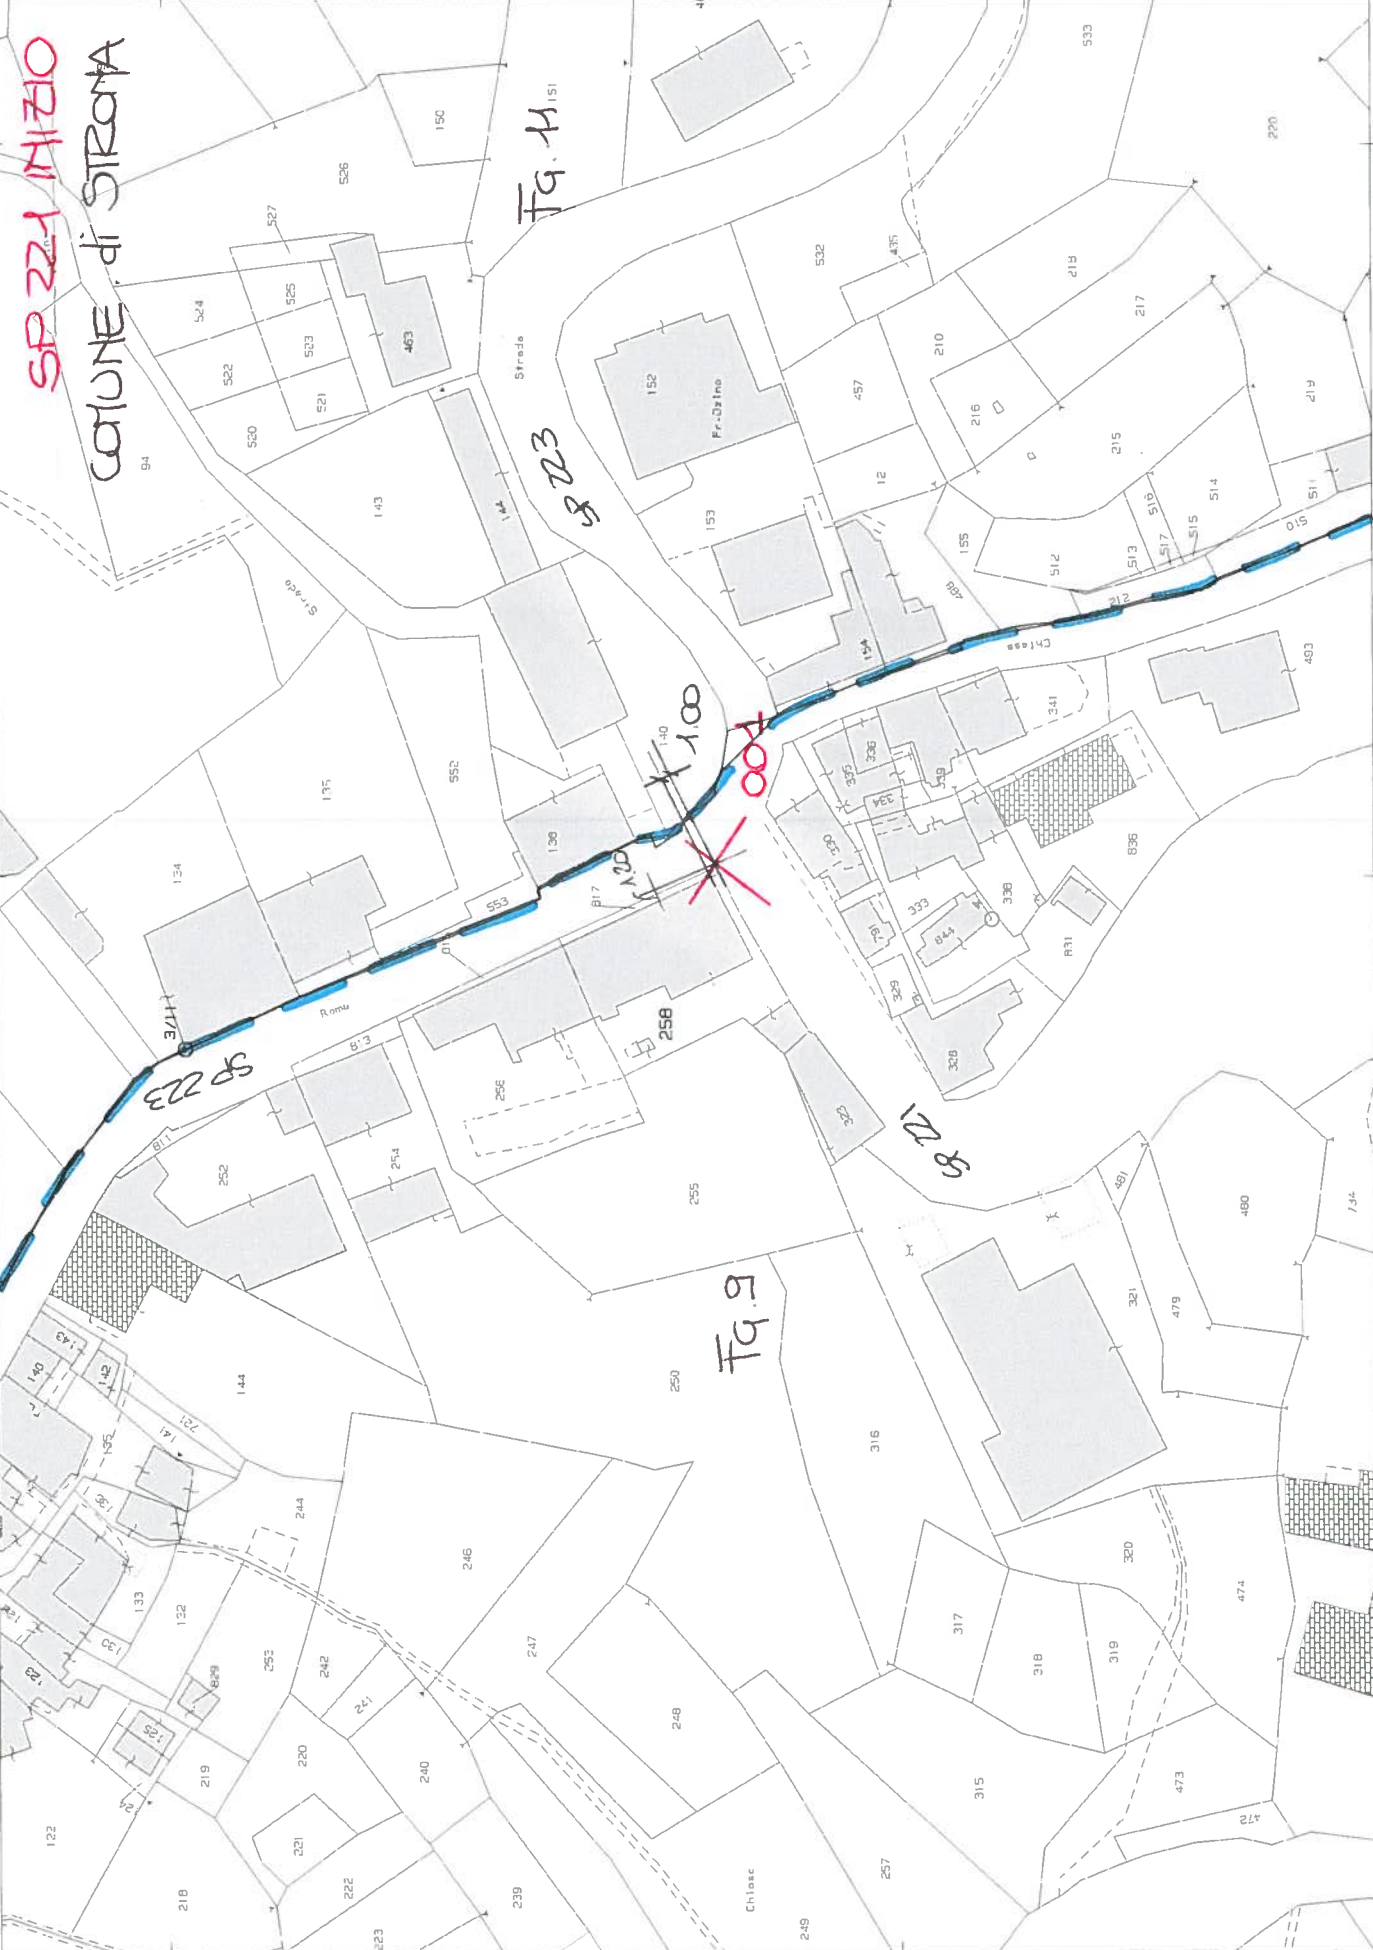

SP 221 di Strona

feb 24, 2014

dalla SP 223 in comune di Strona piazza Teatro alla SP 232 in comune di Strona

Note:

INIZIO

in Comune di: Strona
altri riferimenti: P.za Teatro

Note:

Caposaldo sul lato destro all'incrocio tra la S.P. 221 e la S.P. 223 "Croce mosso - Lessona", in allineamento a fabbricato civico 21

**FINE**

in Comune di: Strona
altri riferimenti:

Note:

Caposaldo al centro dell'incrocio tra la S.P. 221 e la S.P. 232 "Panoramica Zegna" in prossimità di aiuola spartitraffico - -

**Atti e documenti**

Ministero Lavori Pubblici Decreto Ministeriale numero - del 26/09/1960

Si prende atto di quanto dichiarato con DCP di Vercelli n. 683 del 04/10/1993 e DCP di Vercelli n. 933 del 04/03/1995 (Allegato 3)

SP 221 INIZIO
CANTONE di STRONA

COMUNE di VALLE SAN NICOLAIO

SP 221 FINE