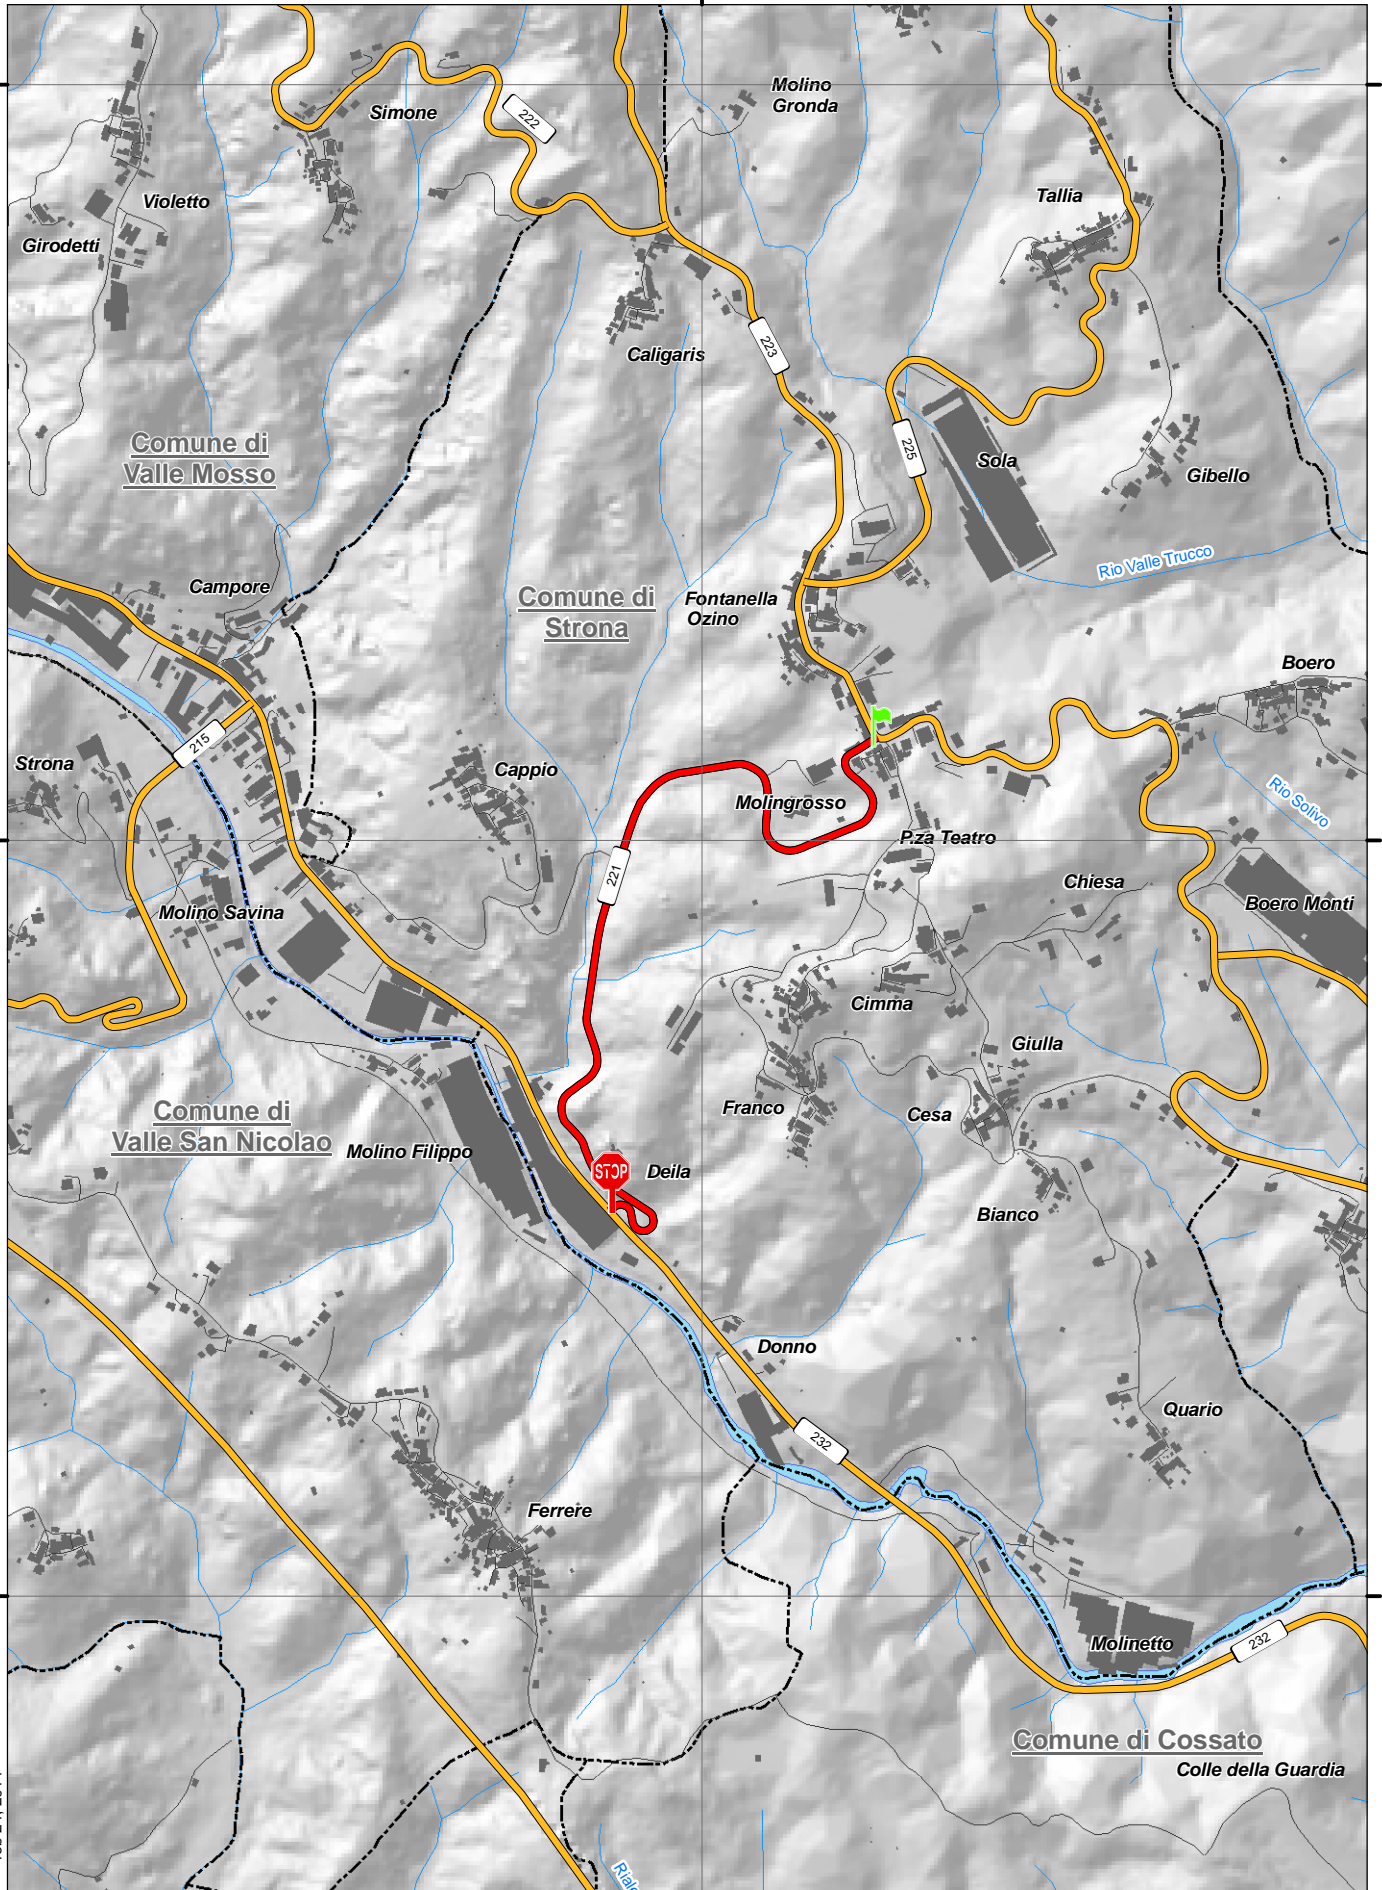

SP 221 di Strona

feb 24, 2014

dalla SP 223 in comune di Strona piazza Teatro alla SP 232 in comune di Strona

Note:

INIZIO

in Comune di: Strona
altri riferimenti: P.za Teatro

Note:

Caposaldo sul lato destro all'incrocio tra la S.P. 221 e la S.P. 223 "Croce mosso - Lessona", in allineamento a fabbricato civico 21

**FINE**

in Comune di: Strona
altri riferimenti:

Note:

Caposaldo al centro dell'incrocio tra la S.P. 221 e la S.P. 232 "Panoramica Zegna" in prossimità di aiuola spartitraffico - -

**Atti e documenti**

Ministero Lavori Pubblici Decreto Ministeriale numero - del 26/09/1960

Si prende atto di quanto dichiarato con DCP di Vercelli n. 683 del 04/10/1993 e DCP di Vercelli n. 933 del 04/03/1995 (Allegato 3)

SP 221 INIZIO
CANTONE di STRONA

COMUNE di VALLE SAN NICOLAIO

SP 221 FINE

COMUNE di STRONA Fg.10