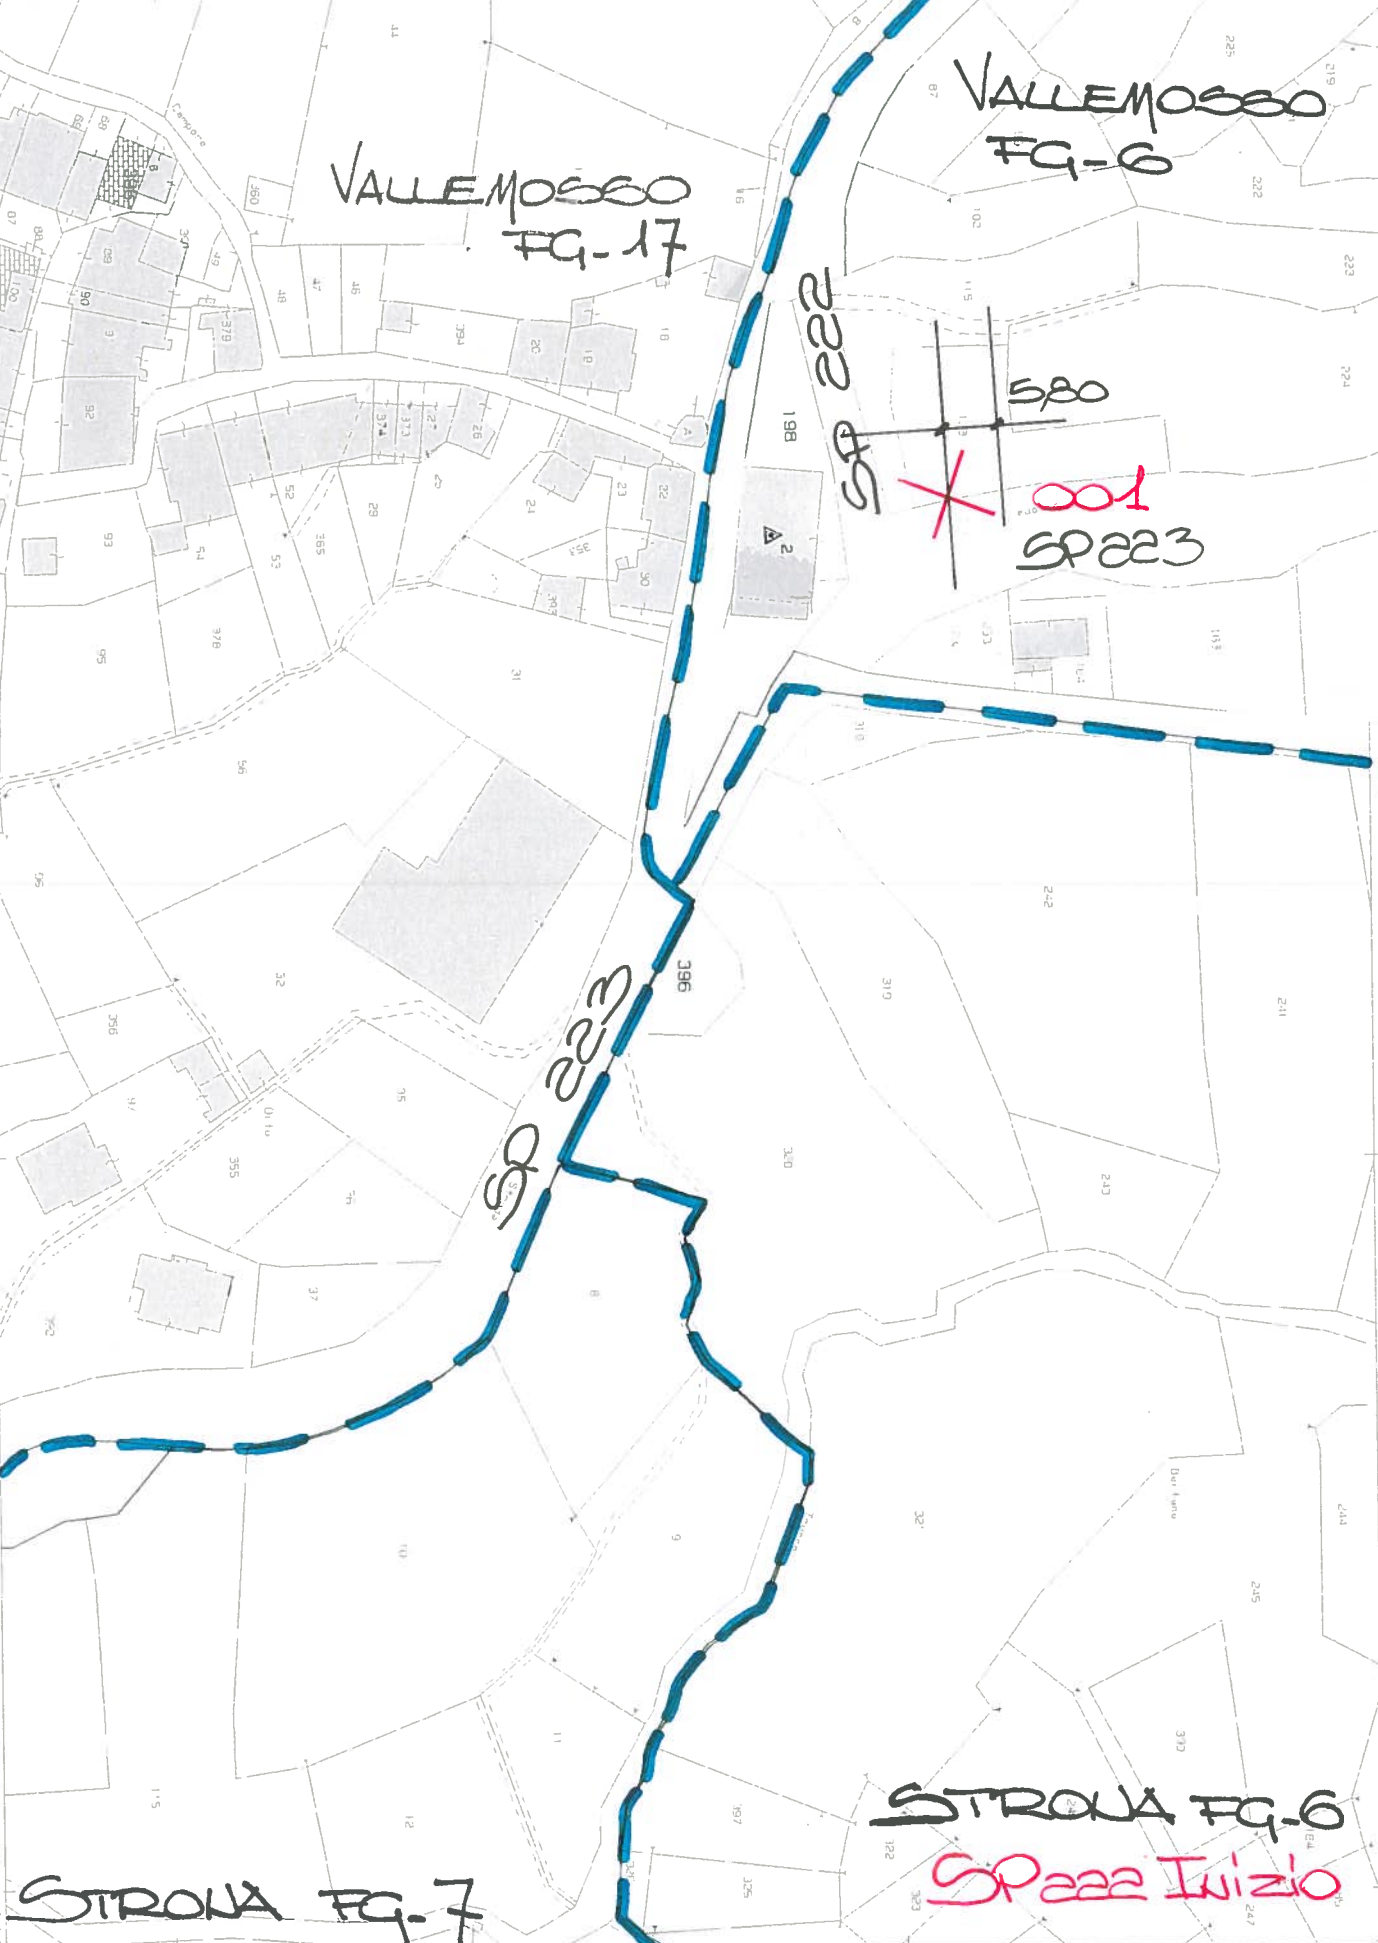

SP 222

Strona - Valle Mosso

apr 04, 2014

dalla SP 223 frazione Caligaris in comune di Valle Mosso alla SP 232 frazione Gallo in comune di Valle Mosso

Note:

INIZIO

in Comune di: Valle Mosso
altri riferimenti: Frazione Caligaris

Note:

Caposaldo sul lato destro all'incrocio tra la SP 222 e la SP 223 Crocemosso - Lessona

**FINE**

in Comune di: Valle Mosso
altri riferimenti: Frazione Gallo

Note:

Caposaldo sul lato destro all'incrocio tra la SP 222 e la SP 232 "Panoramica Zegna"

VALLEMOSCO
FG-17

VALLEMOSCO
FG-6

SP 222

580

~~SP 223~~
001
SP 223

SP 223

STRONA FG-6

SP 222 Inizio

STRONA FG-7

COMUNE DI VALLE MOSSO
FG-12

SP 222 FINE

~~SP 222~~

SP 222

SP 222

~~SP 222~~

PROVINCIALE