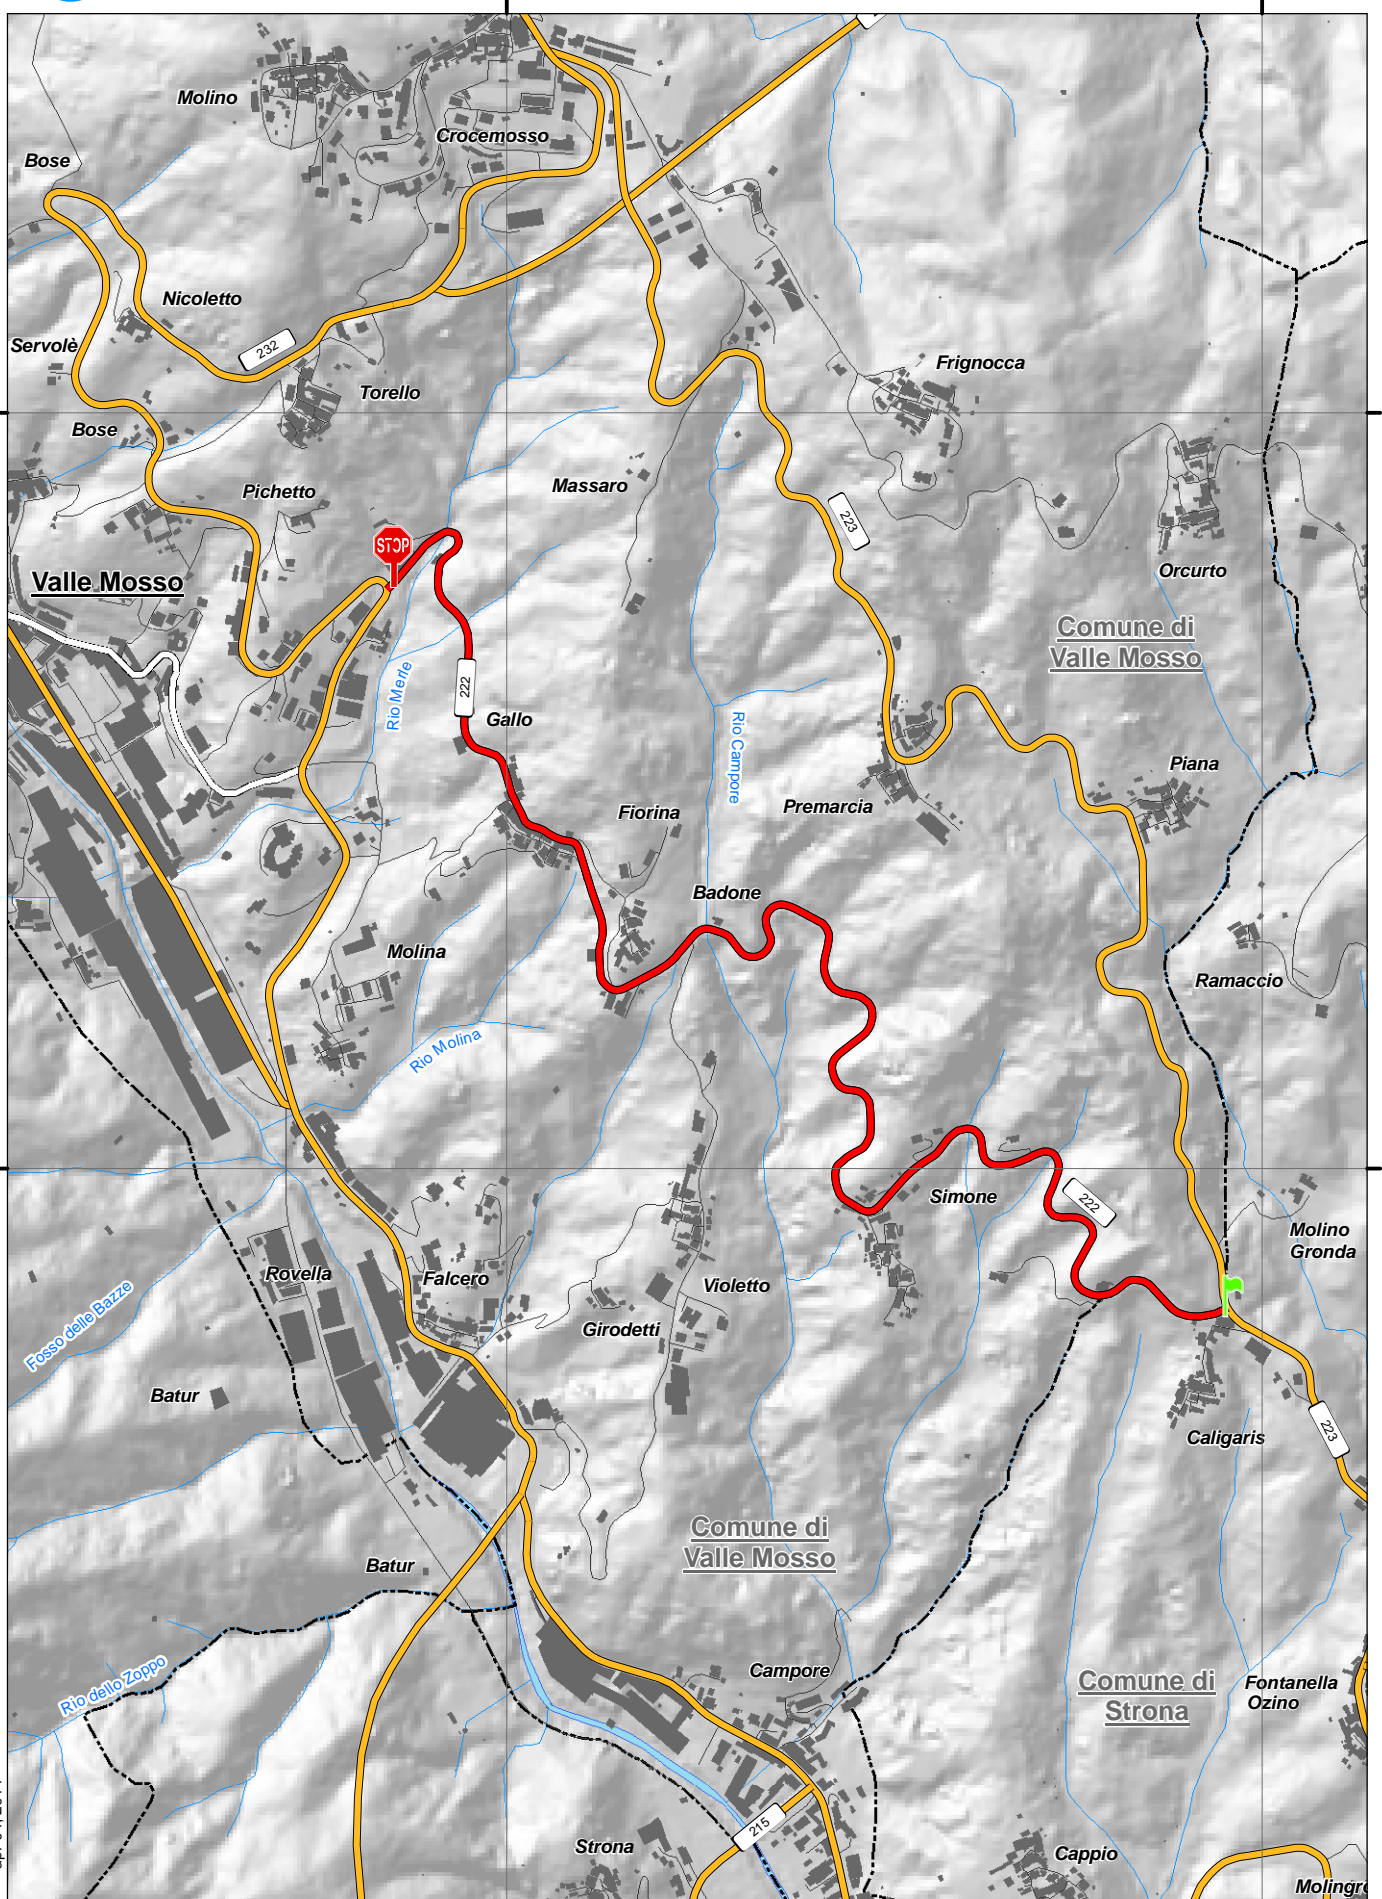

SP 222

Strona - Valle Mosso

apr 04, 2014

dalla SP 223 frazione Caligaris in comune di Valle Mosso alla SP 232 frazione Gallo in comune di Valle Mosso

Note:

INIZIO

in Comune di: Valle Mosso
altri riferimenti: Frazione Caligaris

Note:

Caposaldo sul lato destro all'incrocio tra la SP 222 e la SP 223 Crocemosso - Lessona

**FINE**

in Comune di: Valle Mosso
altri riferimenti: Frazione Gallo

Note:

Caposaldo sul lato destro all'incrocio tra la SP 222 e la SP 232 "Panoramica Zegna"

205

232

119

206

207

84

86

327