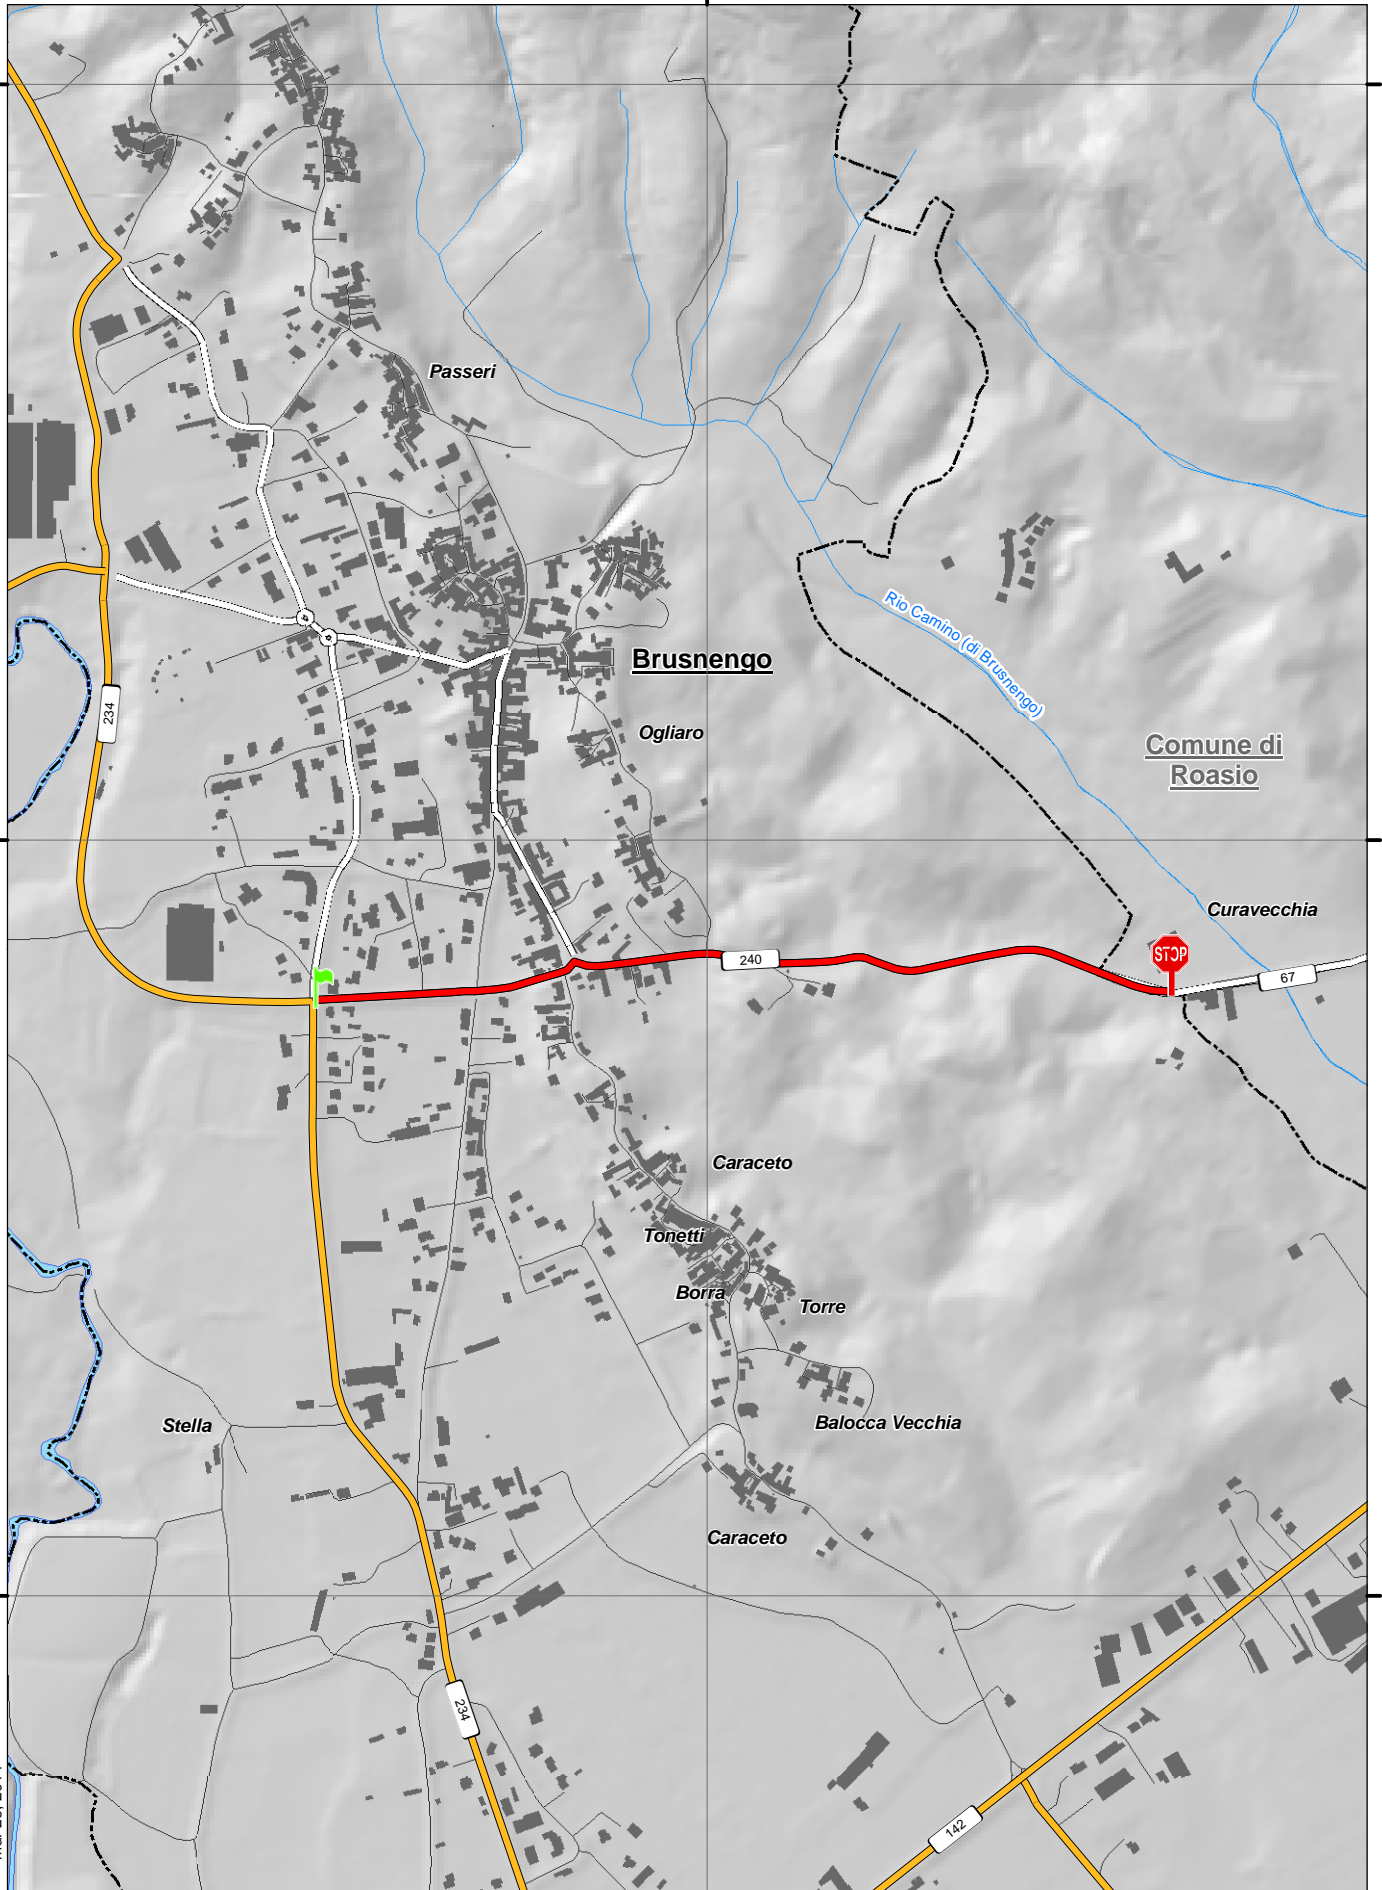

# SP 240

Brusnengo - Curavecchia

mar 26, 2014

dalla SP 234 in comune di Brusnengo al confine con la provincia di Vercelli in comune di Roasio

Note:

**INIZIO**

in Comune di: Brusnengo  
altri riferimenti: Via XXV Aprile

Note:

Caposaldo individuato sul lato destro all'incrocio tra la SP 240 e la SP 234 "Pray - Brusnengo"

**FINE**

in Comune di: Brusnengo  
altri riferimenti:

Note:

Caposaldo individuato sul lato destro in prossimità del confine provinciale Biella/Vercelli, confine comunale tra Brusnengo/Roasio

SP 240 INIZIO

CANTONE di BRESNENGO 184

SP 234

13.30  
5.30

SP 240

Fig. 11

Fig. 8

Strada