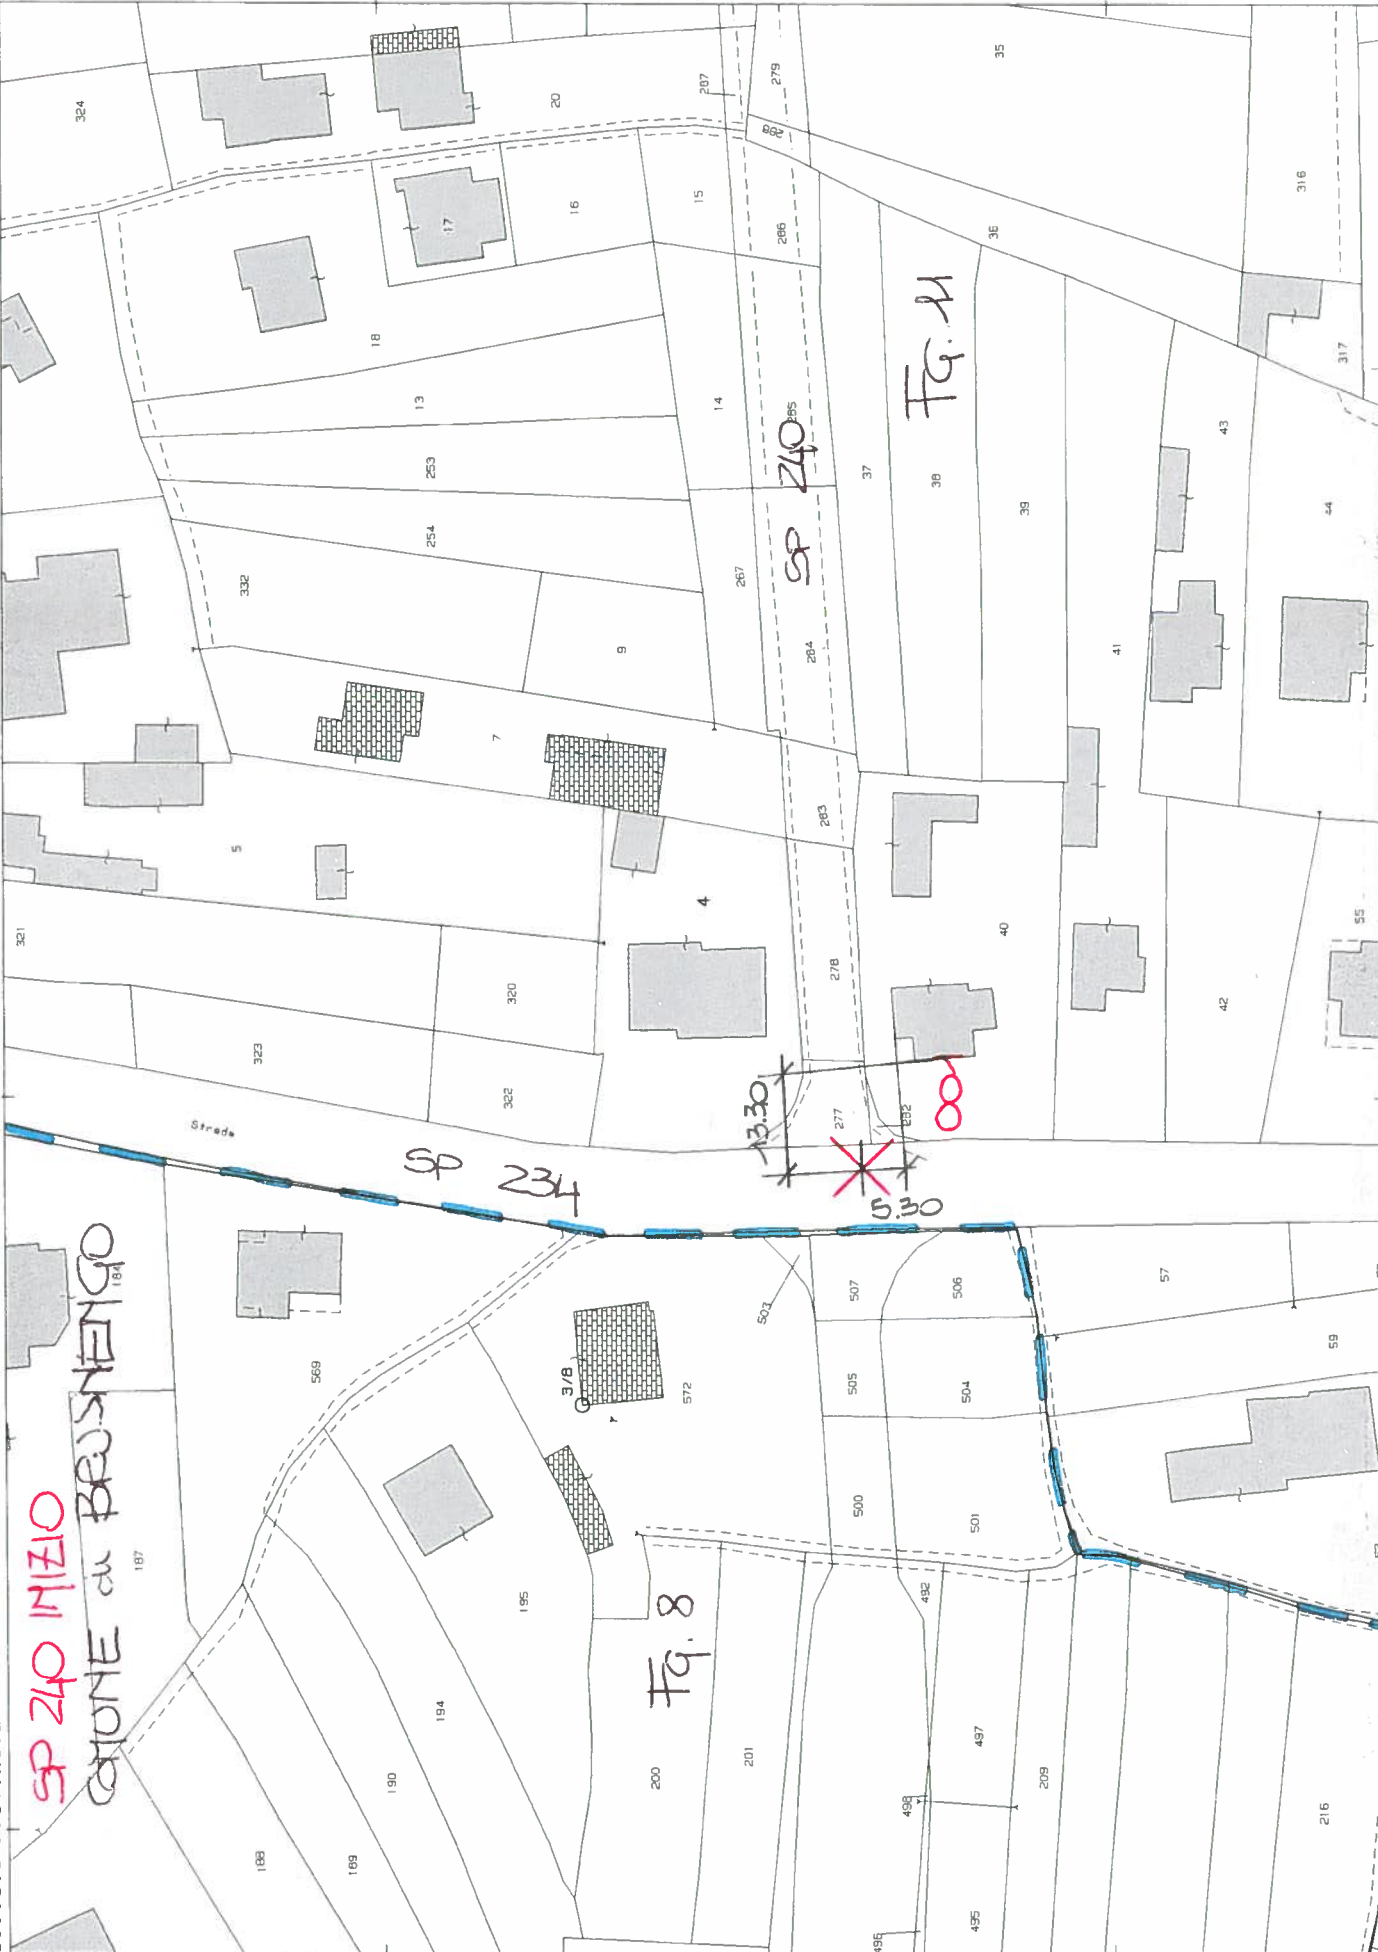

# SP 240

Brusnengo - Curavecchia

mar 26, 2014

dalla SP 234 in comune di Brusnengo al confine con la provincia di Vercelli in comune di Roasio

Note:

**INIZIO**

in Comune di: Brusnengo  
altri riferimenti: Via XXV Aprile

Note:

Caposaldo individuato sul lato destro all'incrocio tra la SP 240 e la SP 234 "Pray - Brusnengo"

**FINE**

in Comune di: Brusnengo  
altri riferimenti:

Note:

Caposaldo individuato sul lato destro in prossimità del confine provinciale Biella/Vercelli, confine comunale tra Brusnengo/Roasio

SP 240 INIZIO

CANTONE di BRESNENGO 184

SP 234

13.30  
5.30

SP 240

Fig. 11

Fig. 8

Strada