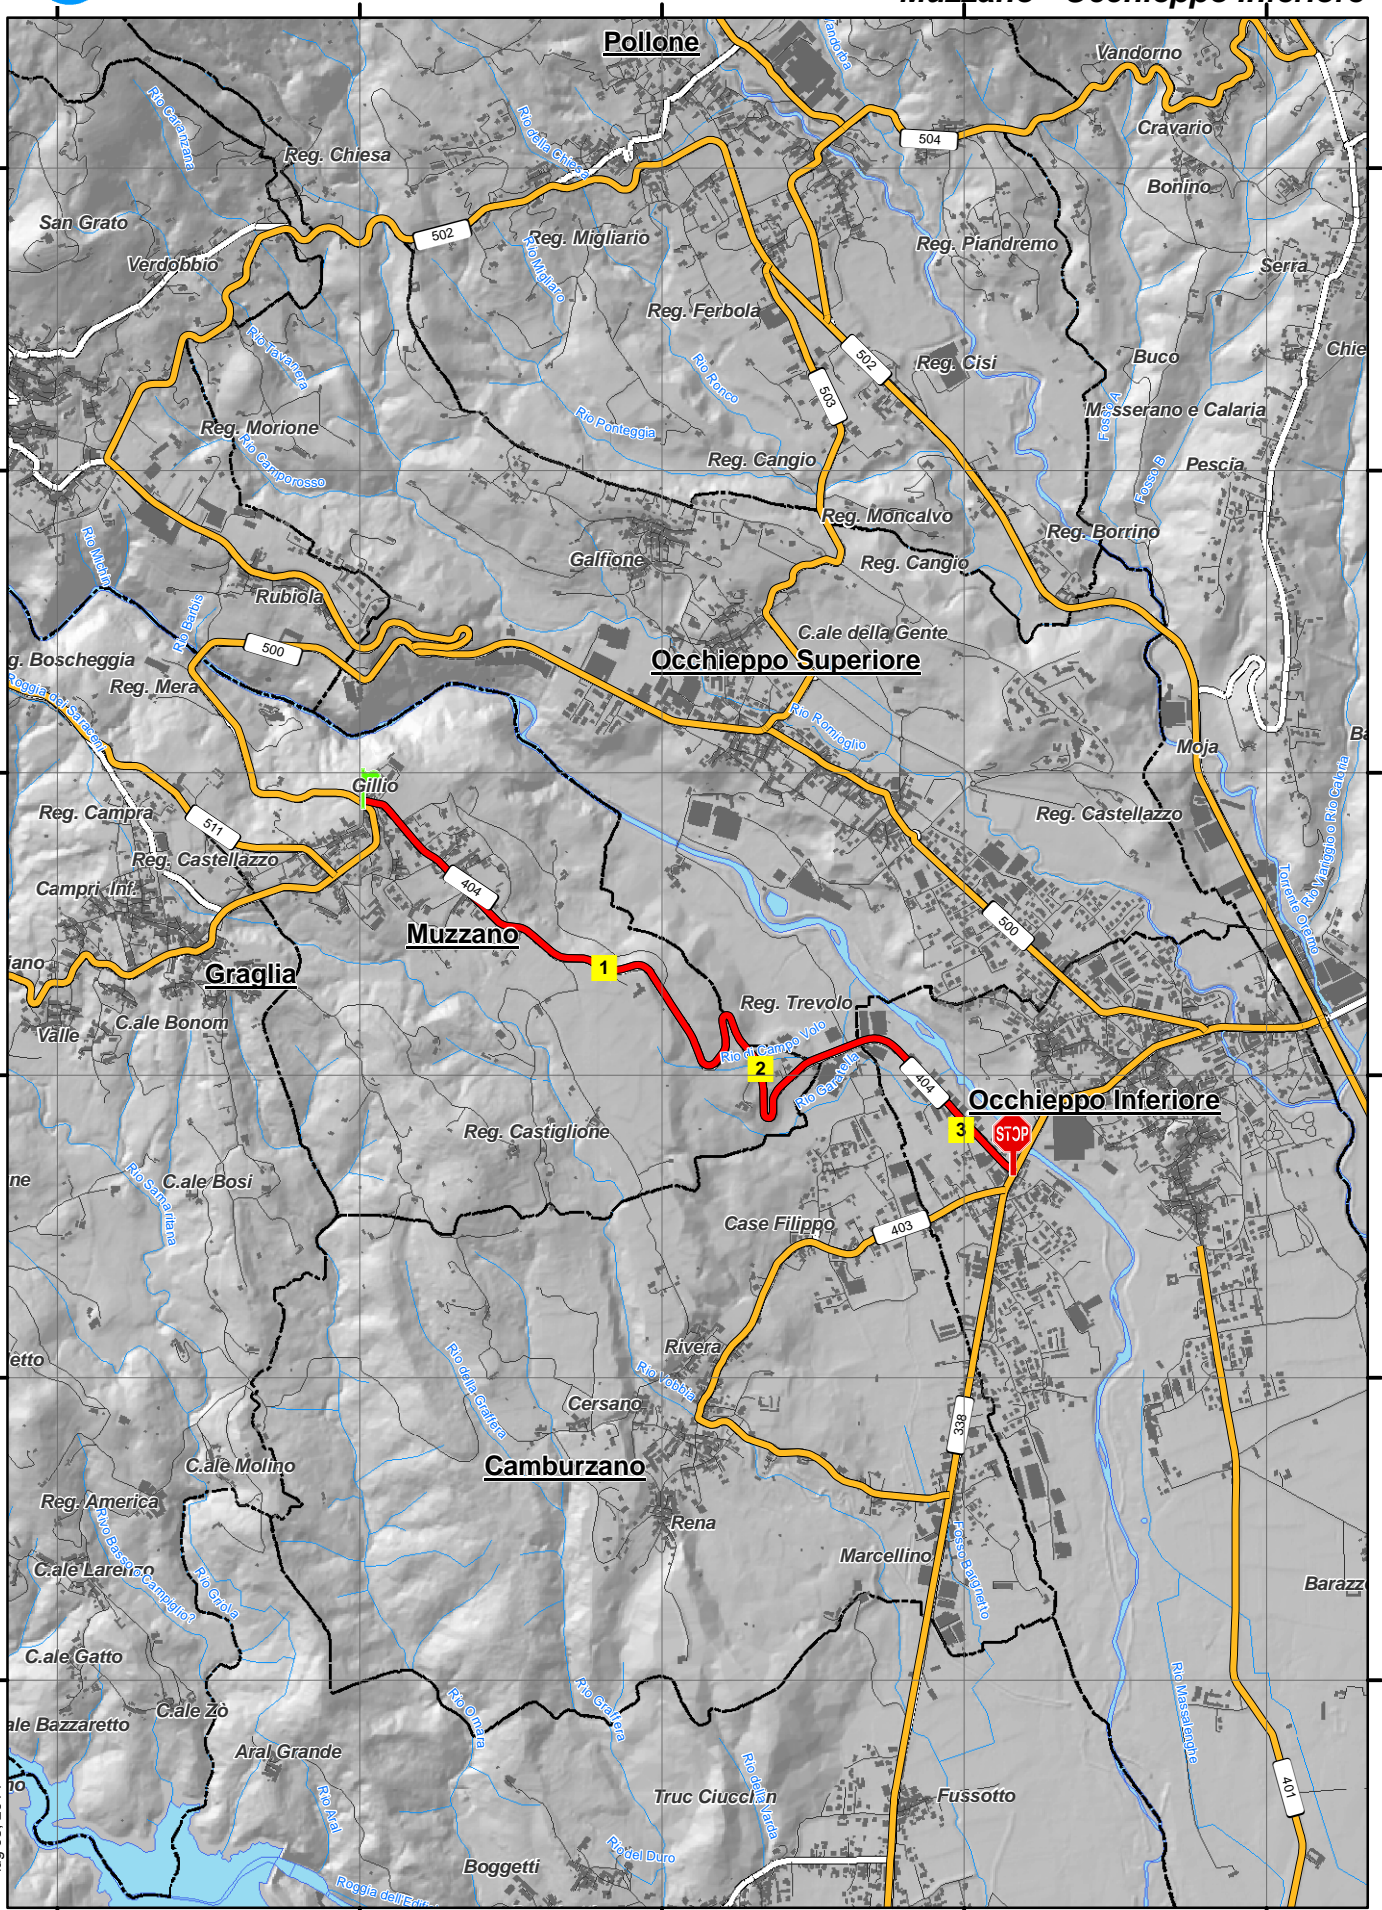

SP 404

Muzzano - Occhieppo Inferiore

lug 03, 2014

dalla SP 500 località Cantone Gillio in comune di Muzzano alla SP 338 in comune di Occhieppo Inferiore

Note:

INIZIO

in Comune di: Muzzano
altri riferimenti: Via Ing. Bertola

Note:

Caposaldo individuato in prossimità dell'aiuola spartitraffico all'incrocio tra la S.P. 404 e la S.P. 500 "Valle Elvo"

**FINE**

in Comune di: Occhieppo Inferiore
altri riferimenti: Via Martiri della Libertà

Note:

Caposaldo individuato in prossimità dell'aiuola spartitraffico all'incrocio tra la S.P. 404 e la S.P. 338 "di Mongrando"

Numero di elementi di riferimento presenti sulla strada

Riferimenti chilometrici 3

18 SP 404 INIZIO

COWHE DI TUZZANO

Fg.3

Fg.2

Fg.1

SP 404 FINE

COMUNE DI OCCHERO INFERRE