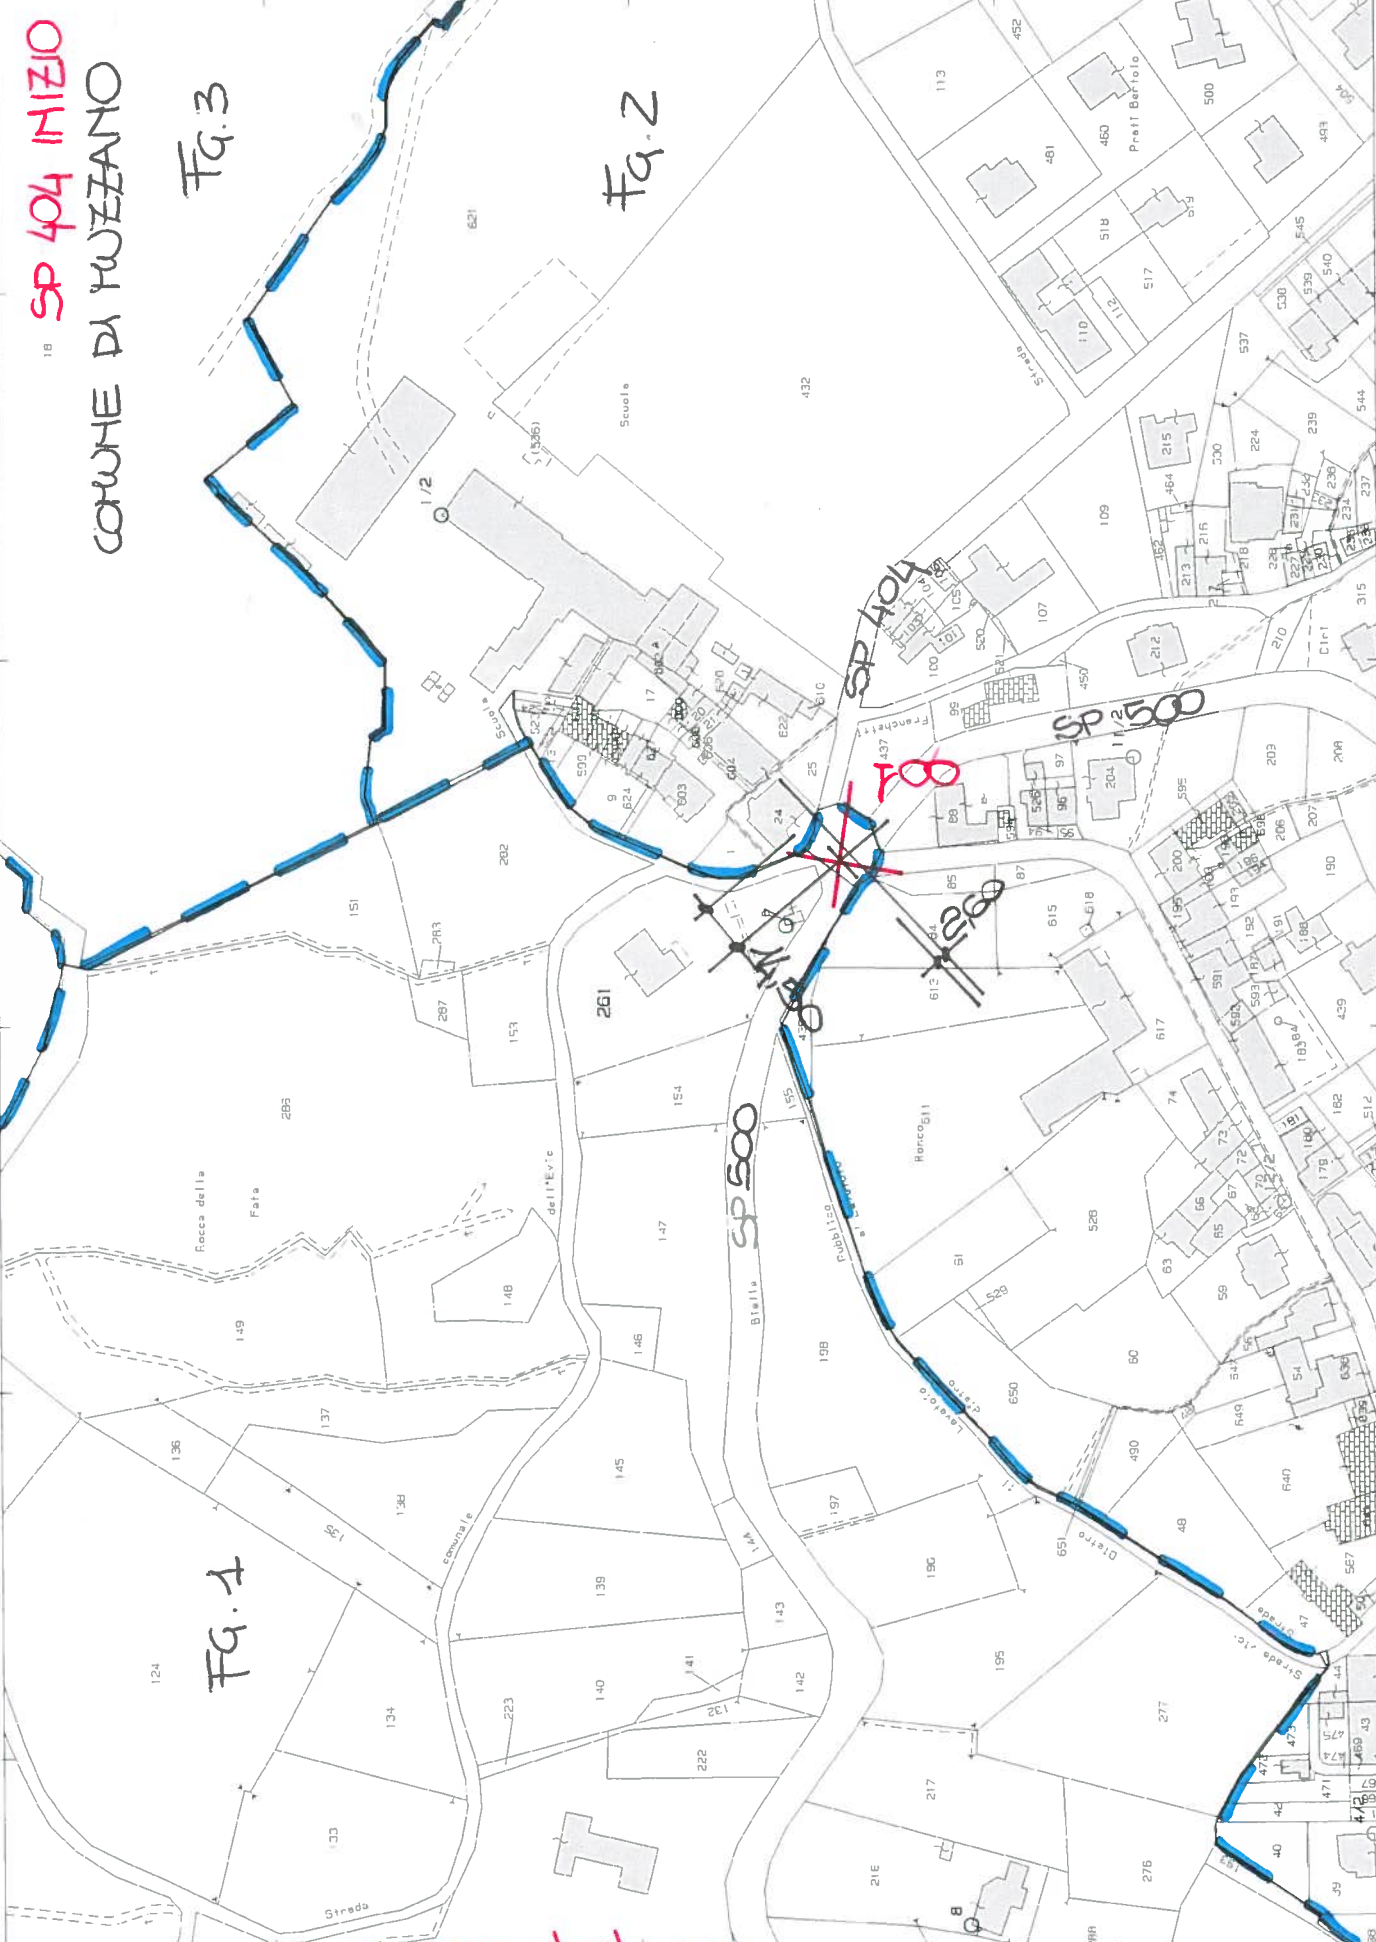

SP 404

Muzzano - Occhieppo Inferiore

lug 03, 2014

dalla SP 500 località Cantone Gillio in comune di Muzzano alla SP 338 in comune di Occhieppo Inferiore

Note:

INIZIO

in Comune di: Muzzano
altri riferimenti: Via Ing. Bertola

Note:

Caposaldo individuato in prossimità dell'aiuola spartitraffico all'incrocio tra la S.P. 404 e la S.P. 500 "Valle Elvo"

**FINE**

in Comune di: Occhieppo Inferiore
altri riferimenti: Via Martiri della Libertà

Note:

Caposaldo individuato in prossimità dell'aiuola spartitraffico all'incrocio tra la S.P. 404 e la S.P. 338 "di Mongrando"

Numero di elementi di riferimento presenti sulla strada

Riferimenti chilometrici 3

18 SP 404 INIZIO

COWHE DI TUZZANO

Fg.3

Fg.2

Fg.1

SP 404 FINE

COMUNE DI OCCHERO INFERRE