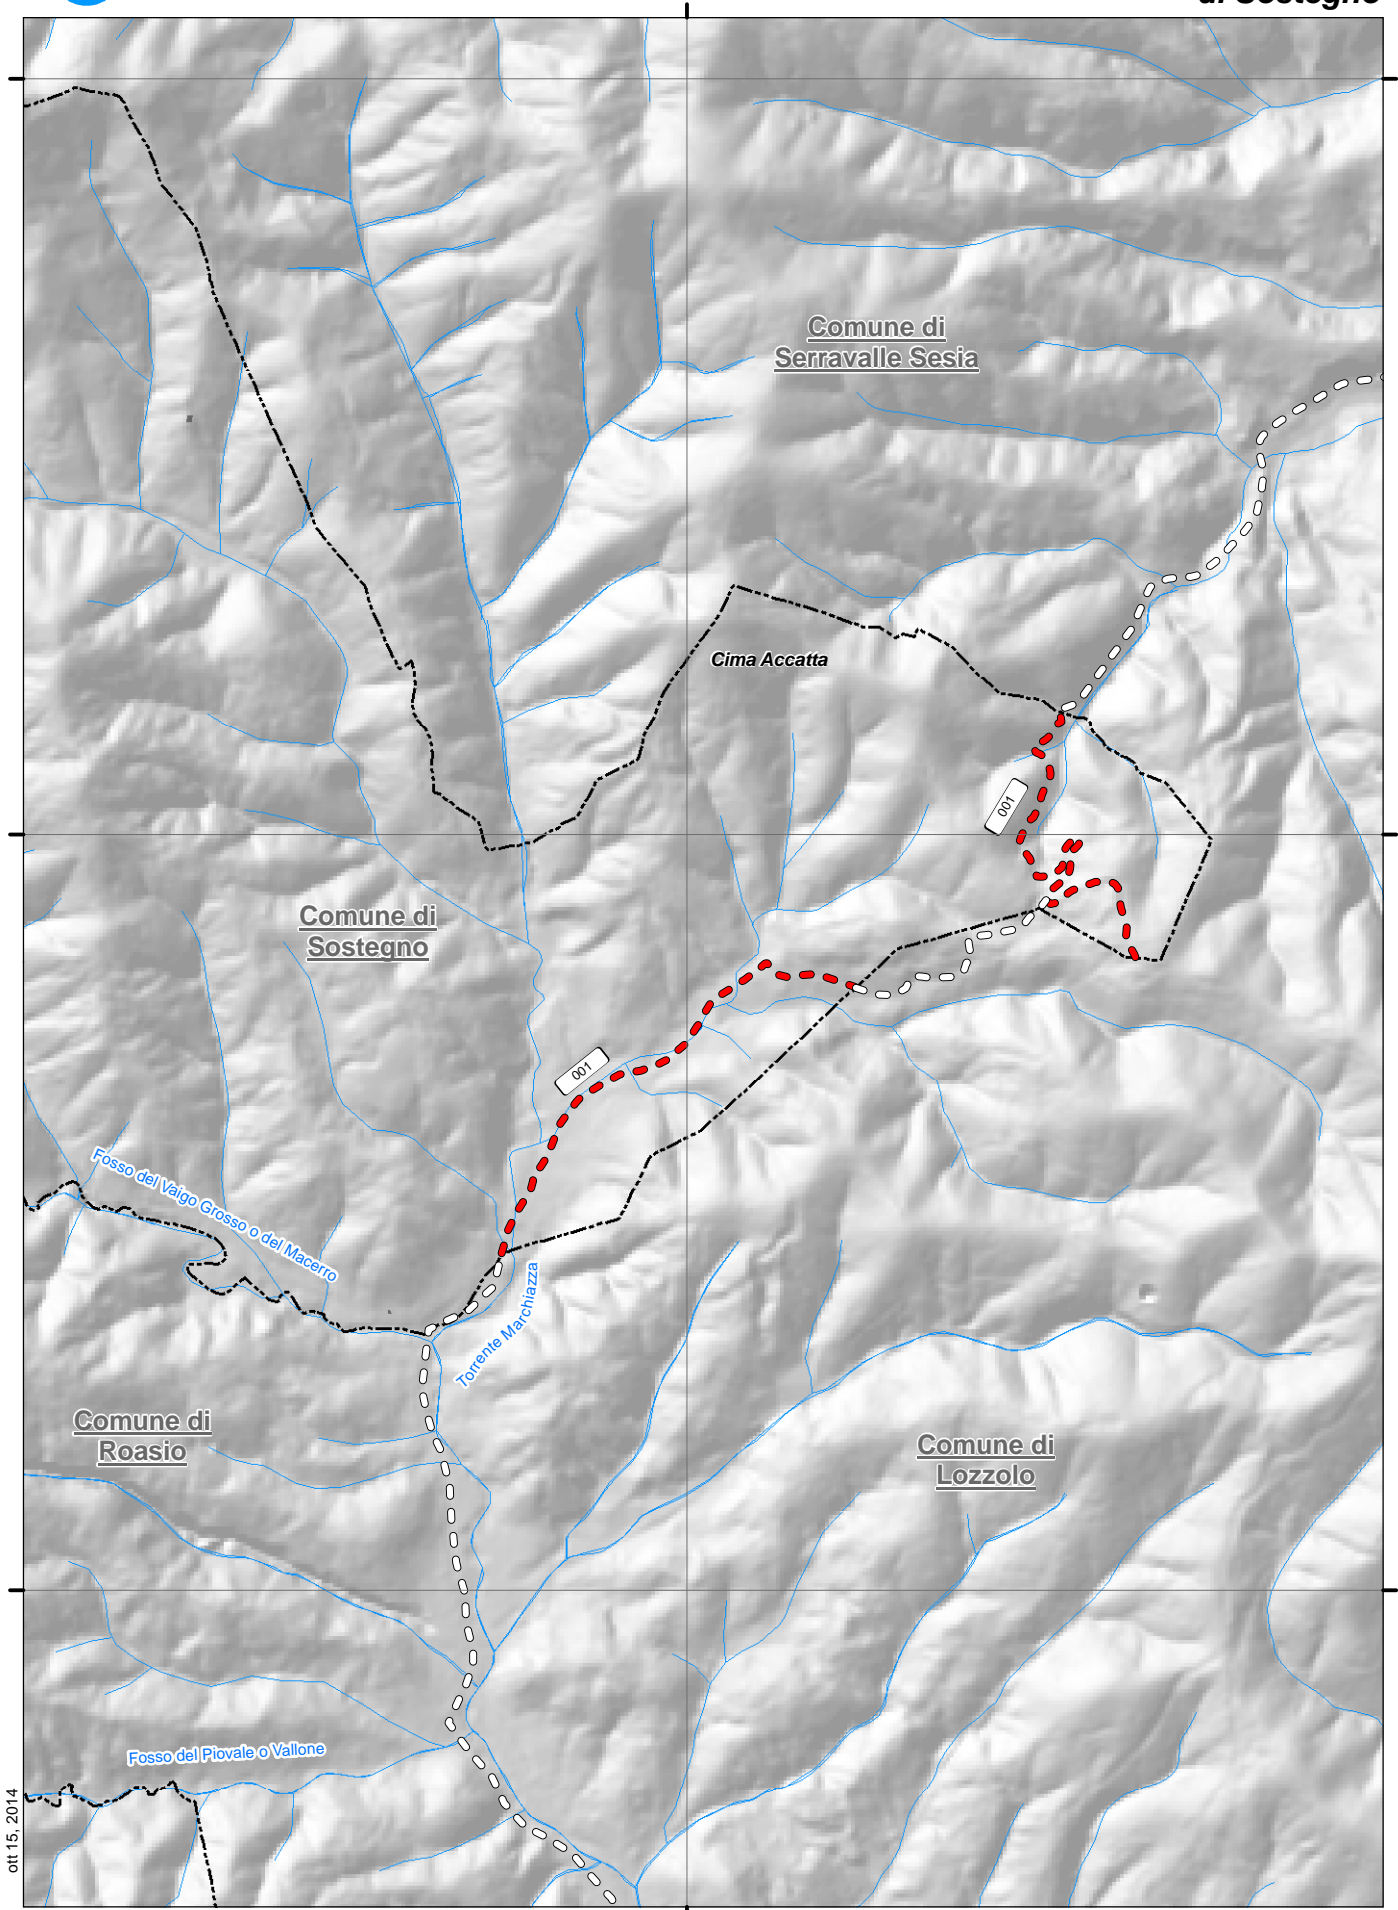

# SP 001 di Sostegno

ott. 15, 2014

Porzione di strada in comune di Sostegno che collega la frazione Vintebbio di Serravalle Sesia in provincia di Vercelli, con il comune di Lozzolo in provincia di Vercelli

*Note: Strada interamente sterrata interdetta al traffico veicolare i cui capisaldi di inizio fine sono incerti.*